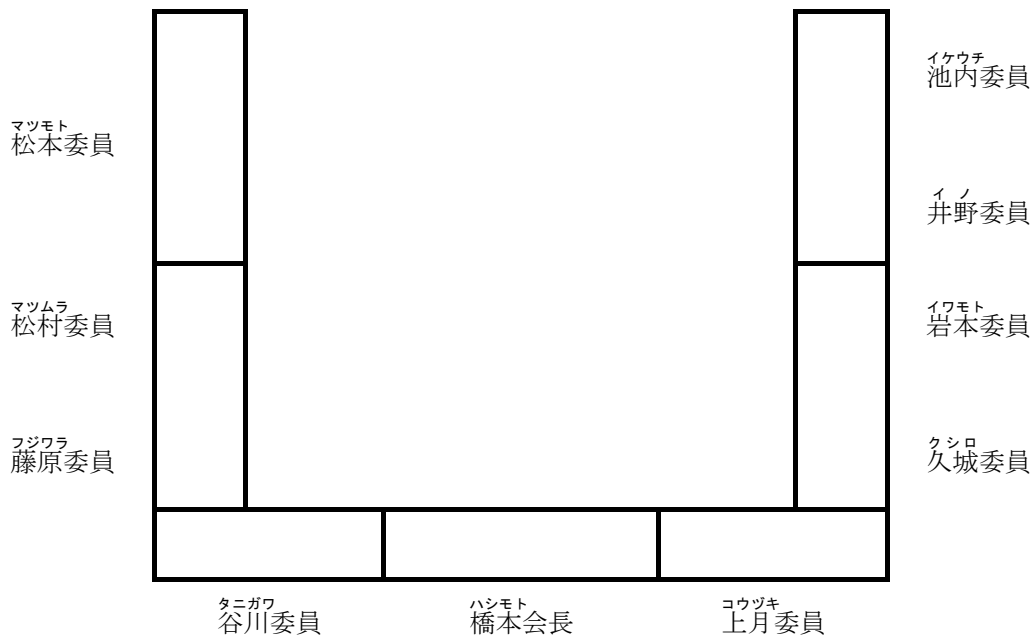

第40回 西宮市子ども・子育て会議 座席表

令和5年5月30日(火) 16:00~18:30
西宮市役所 本庁舎8階 813会議室

		子育て事業部参事	学校教育課長		
		ヤブウチ 藪内	キダ 木田		

保育幼稚園支援課長	保育所事業課長	育成センター課長	地域学校協働課 担当課長	特別支援教育課長	学校保健安全課長
クサノ 草野	マトバ 的場	タナカ 田中	ウシロサコ 後迫	アイザワ 會澤	ハマモト 濱本

子供家庭支援課長	子育て総合センター 所長	子供支援総務課 担当課長 (幼保連携推進)	学校改革課長	政策推進課 担当課長	地域保健課 担当課長
ミマス 三樹	ニッタ 新田	ツカモト 塚本	カワチ 河内	シマダ 島田	ナカヒガン 中東

子供支援総務課 担当課長 (計画推進)	子育て支援部長	こども未来部長	学校支援部長	政策局参与	地域保健課長
オカダ 岡田	オガタ 緒方	オオガミ 大神	オカザキ 岡崎	ミズカワ 水川	ウラオカ 浦岡

子供支援総括室長	子育て事業部長	こども支援局長	教育次長	学校教育部長	保健所副所長
コジマ 小島	ヤマモト 山本	イトウ 伊藤	リョウ 漁	スギタ 杉田	ソノダ 園田

スクリーン