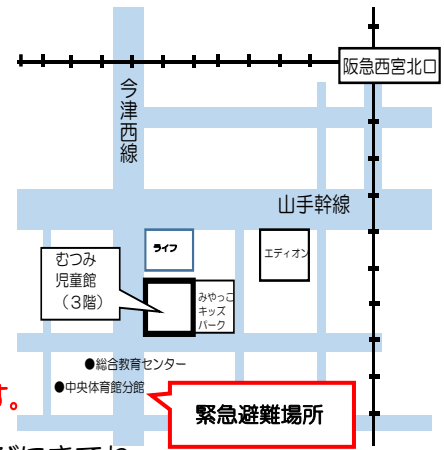

2022

むつみじどうかんだより

〒662-0842 西宮市芦原町7番7号 TEL 0798 (66) 0510

★むつみ児童館ホームページはこちらから →

こんげつ
今月のおやすみ：3・10・17・24・29日

現在の児童館に関する注意事項は裏面に掲載しています。必ずご確認ください。

新型コロナウイルス感染症の拡大状況により、イベント・行事は中止になる場合があります。

ワクワクする春！新しい学年になりました。新年度（R4）も元気にあそびにきてね。

緊急避難場所

今年度の利用申込書をお渡ししますので、記入して受付に持ってきてください。

入園入学おめでとう！

22日（金）・23日（土）3：00～4：15

入園入学のお友達はこの時間の間にきてね。児童館でお祝いします。

チャレンジランキンク こまの長回し

11日（月）～13日（水）

4：00～4：30

どれだけ長く回せるかな!?

誰でも毎日参加できます。

卓球教室（小学1年生～）

2日（土） 3：30～4：30

受付：3：00～3：20まで（当日来館で申込み）

講師：青木秀一先生 定員：16名（前半・後半の2部制）

おいがみ教室（小学1年生～）

9日（土） 1：30～2：30