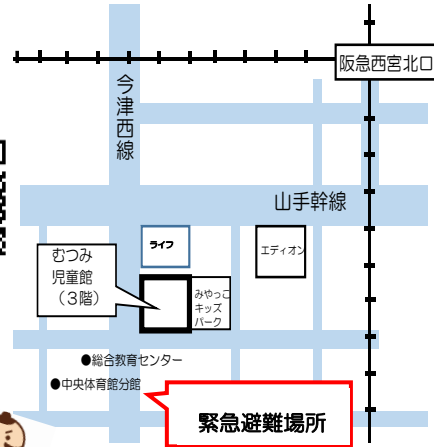

# むつみじどうかんだより

〒662-0842 西宮市芦原町7番7号 TEL 0798 (66) 0510

★むつみ児童館ホームページはこちらから⇒

今月のおやすみ：1・3・9・10・16・23・30日

現在の児童館に関する注意事項は裏面に掲載しています。必ずご確認ください。

新型コロナウイルス感染症の拡大状況により、イベント・行事は中止になる場合があります。

あけましておめでとうございます！

今年も児童館にたくさんあそびにきてね♪

## 2分の1成人式

14日(金)・15日(土) 3:00~4:15

(この時間の間にきてください。)

小学4年生のおともだち、来てね！

手形をとったり、フォトコーナーで撮った写真をプレゼントします♪