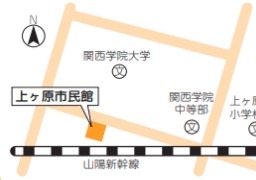

西宮浜公民館

所在地/西宮浜 4丁目13-1
[P.6 J-5]
電話/0798-34-2002

ぴよんぴよん広場

定例活動日時：
第2金曜日 10:00~11:30

アプリ甲東

所在地/甲東園3丁目2-29

ぴよんぴよん広場

定例活動日時：
第3火曜日 10:00~11:30

越木岩公民館

所在地/樋之池町 5-29
[P.4 B-5]
電話/0798-72-7521

ぴよんぴよん広場

定例活動日時：
第3水曜日 10:00~11:30

上ヶ原市民館

所在地/上ヶ原三番町6-22
[P.5 E-3]
電話/0798-53-7862

ぴよんぴよん広場

定例活動日時：
第3木曜日 10:00~11:30

上甲子園センター

所在地/甲子園口3丁目9-3
[P.7 O-1]
電話/0798-67-4329

ぴよんぴよん広場

定例活動日時：
第3金曜日 10:00~11:30

学文公民館

所在地/学文殿町 2丁目4-24
[P.7 O-3]
電話/0798-41-6050

ぴよんぴよん広場

定例活動日時：
第4金曜日 10:00~11:30