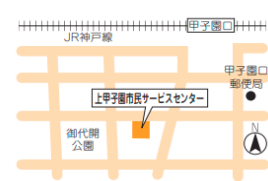

西宮浜公民館

所在地/西宮浜 4丁目13-1
[P.6 J-5]
電話/0798-34-2002

ぴよんぴよん広場

定例活動日時：
第2金曜日 10:00~11:30

アプリ甲東

所在地/甲東園3丁目2-29

ぴよんぴよん広場

定例活動日時：
第3火曜日 10:00~11:30

越木岩公民館

所在地/樋之池町 5-29
[P.4 B-5]
電話/0798-72-7521

ぴよんぴよん広場

定例活動日時：
第3水曜日 10:00~11:30

上ヶ原市民館

所在地/上ヶ原三番町6-22
[P.5 E-3]
電話/0798-53-7862

ぴよんぴよん広場

定例活動日時：
第3木曜日 10:00~11:30

上甲子園センター

所在地/甲子園口3丁目9-3
[P.7 O-1]
電話/0798-67-4329

ぴよんぴよん広場

定例活動日時：
第3金曜日 10:00~11:30

学文公民館

所在地/学文殿町 2丁目4-24
[P.7 O-3]
電話/0798-41-6050

ぴよんぴよん広場

定例活動日時：
第4金曜日 10:00~11:30