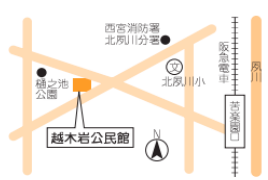

西宮浜公民館

所在地/西宮浜 4丁目13-1
[P.6 J-5]
電話/0798-34-2002

ぴよんぴよん広場

定例活動日時：
第2金曜日 10:00~11:30

アプリ甲東

所在地/甲東園3丁目2-29

ぴよんぴよん広場

定例活動日時：
第3火曜日 10:00~11:30

越木岩公民館

所在地/樋之池町 5-29
[P.4 B-5]
電話/0798-72-7521

ぴよんぴよん広場

定例活動日時：
第3水曜日 10:00~11:30

上ヶ原市民館

所在地/上ヶ原三番町6-22
[P.5 E-3]
電話/0798-53-7862

ぴよんぴよん広場

定例活動日時：
第3木曜日 10:00~11:30