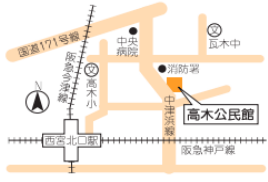

高木公民館

所在地/高木東町 15-10
[P.5 G-5]
電話/0798-65-1569

ぴよんぴよん広場

定例活動日時：
第4月曜日 10:00~11:30

南甲子園公民館

所在地/甲子園九番町 15-40
[P.7 M-4]
電話/0798-49-4741

ぴよんぴよん広場

定例活動日時：
第2水曜日 10:00~11:30

西宮浜公民館

所在地/西宮浜 4丁目13-1
[P.6 J-5]
電話/0798-34-2002

ぴよんぴよん広場

定例活動日時：
第2金曜日 10:00~11:30

アプリ甲東

所在地/甲東園3丁目2-29

ぴよんぴよん広場

定例活動日時：
第3火曜日 10:00~11:30

越木岩公民館

所在地/樋之池町 5-29
[P.4 B-5]
電話/0798-72-7521

ぴよんぴよん広場

定例活動日時：
第3水曜日 10:00~11:30

上ヶ原市民館

所在地/上ヶ原三番町6-22
[P.5 E-3]
電話/0798-53-7862

ぴよんぴよん広場

定例活動日時：
第3木曜日 10:00~11:30