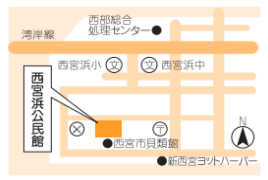

高木公民館

所在地/高木東町 15-10
[P.5 G-5]
電話/0798-65-1569

ぴよんぴよん広場

定例活動日時：
第4月曜日 10:00~11:30

南甲子園公民館

所在地/甲子園九番町 15-40
[P.7 M-4]
電話/0798-49-4741

ぴよんぴよん広場

定例活動日時：
第2水曜日 10:00~11:30

西宮浜公民館

所在地/西宮浜 4丁目13-1
[P.6 J-5]
電話/0798-34-2002

ぴよんぴよん広場

定例活動日時：
第2金曜日 10:00~11:30

アプリ甲東

所在地/甲東園3丁目2-29

ぴよんぴよん広場

定例活動日時：
第3火曜日 10:00~11:30