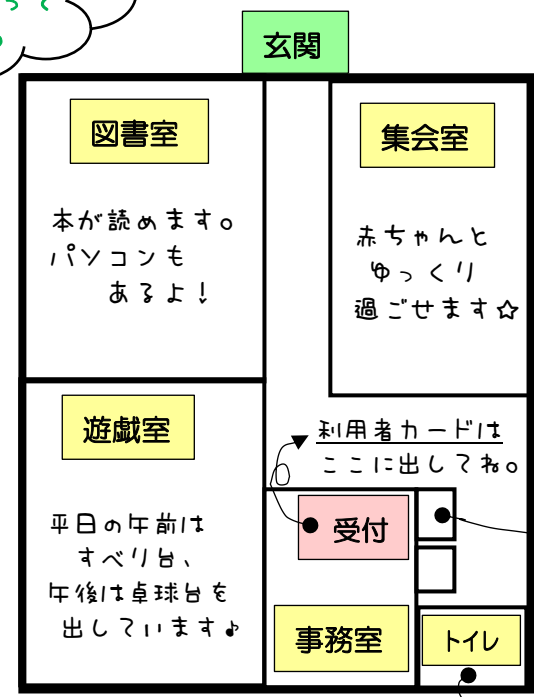

※1歳以上のきょうだいは参加不可。

持ち物：バスタオル(おくるみ可)

申込：1日(水)～ 定員：6組(多数の場合抽選)

赤ちゃん広場

令和3年6月1日以降生まれの子と保護者

28日(火)10:30～11:30

※1歳以上のきょうだいは参加不可。

申込：1日(水)～ 定員：8組(先着順)

わくわく広場

23日(木)10:30～11:30

すべり台や大型自動車などの遊具で遊べます！

申込：1日(水)～ 定員：12組(先着順)

子育てコンシェルジュによる育児相談

23日(木)10:30～11:30

テラス Day

27日(月)10:30～11:30

テラスに三輪車などの遊具を出します。

※天候により中止する場合があります。

ちいさいお話し会

15日(水)10:30～11:00

おはなしボランティア「よみよみ」さんによる

おはなしです。

行事時間帯は申し込んだ方が優先になります。行事に参加されない方は利用できないことがあります。

さいがいじ つなみはっせいじ
災害時と津波発生時における
 ひなんほしよ はまわきしょうがっこう
避難場所は浜脇小学校です。

児童館は、
 階段も上がって
 2階です。

HAPPY BIRTH DAY

お誕生日カードをプレゼントします！
 6月お誕生日のお友達は
 受付にお伝えください♪

はまわきじどうかん りよう
浜脇児童館の利用のしかた

開館 日時	月曜～土曜の 10:00～5:00 ※12:00～1:00 は消毒のため利用不可 ※日曜、祝日、国民の休日、年末年始は休館 ※西宮市に大雨、洪水、暴風警報等が発令されている場合、臨時休館 ※台風や地震などが発生した場合は、警報が発令されていない場合でも臨時休館することがあります。
入館 制限	▶定員：25人 ▶3部制：1部(10:00～11:50)、2部(1:00～2:50)、3部(3:00～4:50)のいずれかの時間帯で1回のみ利用可。各部の終了時刻で退館していただきます。
対象	乳幼児～中学生。ただし、就学前児童は保護者同伴。(保護者代理の場合は未成年不可) また、学級閉鎖等(幼稚園等を含む)となった期間や学校を欠席した日は利用できません。
利用者へ のお願い	▶マスクの着用(小学生以上と保護者は必須) ▶入館時の手洗いまたはアルコール消毒 ▶本人や同居家族に発熱や咳、咽頭痛などの症状がある場合は利用しないこと ▶周囲の人とは距離を保つこと ▶冷水機は利用できないので利用者は各自で飲み物を持参すること ▶その他職員の手指示に従うこと
その他	▶児童館は自己責任で自由に遊びましょう。 ▶児童館にはお金やおかし、おもちゃなどは持ってこないようにしましょう。 ▶児童館に駐車場はありません。▶緊急時の避難場所は浜脇小学校です。