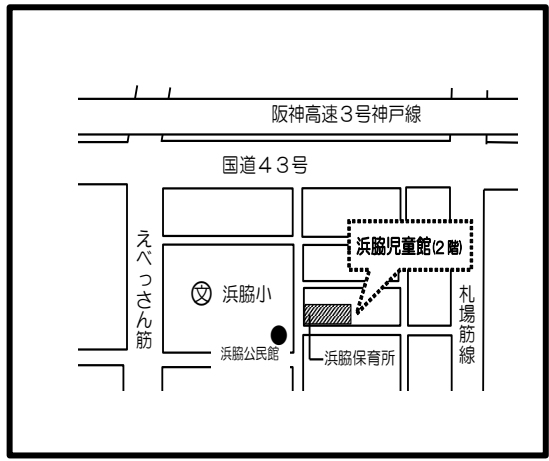

わくわく広場

23日(木)10:30～11:30

すべり台や大型自動車などの遊具で遊べます！

申込：1日(水)～ 定員：12組(先着順)

子育てコンシェルジュによる育児相談

23日(木)10:30～11:30

テラス Day

27日(月)10:30～11:30

テラスに三輪車などの遊具を出します。

※天候により中止する場合があります。

ちいさいお話し会

15日(水)10:30～11:00

おはなしボランティア「よみよみ」さんによる

おはなしです。

行事時間帯は申し込んだ方が優先になります。行事に参加されない方は利用できないことがあります。

さいがいじ つなみはっせいじ
災害時と津波発生時における
 ひなんほしよ はまわきしょうがっこう
避難場所は浜脇小学校です。

児童館は、
 階段も上がって
 2階です。

HAPPY BIRTH DAY

お誕生日カードをプレゼントします！
 6月お誕生日のお友達は
 受付にお伝えください♪

はまわきじどうかん りよう
浜脇児童館の利用のしかた

開館 日時	月曜～土曜の 10:00～5:00 ※12:00～1:00 は消毒のため利用不可 ※日曜、祝日、国民の休日、年末年始は休館 ※西宮市に大雨、洪水、暴風警報等が発令されている場合、臨時休館 ※台風や地震などが発生した場合は、警報が発令されていない場合でも臨時休館することがあります。
入館 制限	▶定員：25人 ▶3部制：1部(10:00～11:50)、2部(1:00～2:50)、3部(3:00～4:50)のいずれかの時間帯で1回のみ利用可。各部の終了時刻で退館していただきます。
対象	乳幼児～中学生。ただし、就学前児童は保護者同伴。(保護者代理の場合は未成年不可) また、学級閉鎖等(幼稚園等を含む)となった期間や学校を欠席した日は利用できません。
利用者へ のお願い	▶マスクの着用(小学生以上と保護者は必須) ▶入館時の手洗いまたはアルコール消毒 ▶本人や同居家族に発熱や咳、咽頭痛などの症状がある場合は利用しないこと ▶周囲の人とは距離を保つこと ▶冷水機は利用できないので利用者は各自で飲み物を持参すること ▶その他職員の手指示に従うこと
その他	▶児童館は自己責任で自由に遊びましょう。 ▶児童館にはお金やおかし、おもちゃなどは持ってこないようにしましょう。 ▶児童館に駐車場はありません。▶緊急時の避難場所は浜脇小学校です。