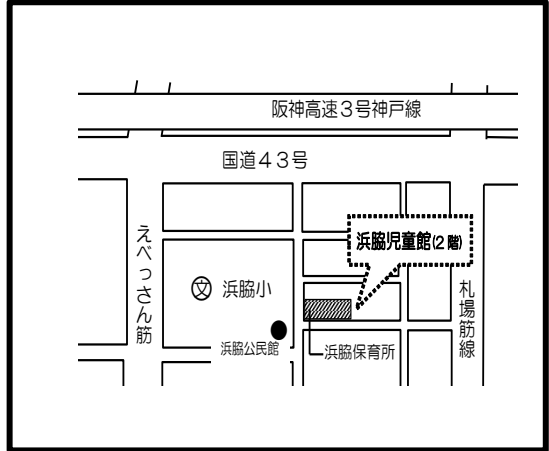

将棋教室

28日(土) 1:30～2:30

講師：日本将棋連盟関西本部の先生

対象：小学生以上 定員：10名

教室申し込み受付

9日(月) 10:00～

※本人または保護者のみ申込可・電話可

ちいさいお話し会

18日(水) 10:30～11:00
30分程度のお話し会です。

子育てコンシェルジュによる育児相談

26日(木) 10:30～11:30

行事時間帯は申し込んだ方が優先になります。行事に参加されない方は利用できないことがあります。

さいがいじ つなみはっせいじ
**災害時と津波発生時における
 ひなんほしよ はまわきしょうがっこう
 避難場所は浜脇小学校です。**

児童館は、
**階段も上がって
 2階です。**

HAPPY BIRTH DAY

お誕生日カードをプレゼントします！
 5月お誕生日のお友達は
 受付にお伝えください♪

はまわきじどうかん 利用のしかた

開館日時	月曜～土曜の 10:00～5:00 ※12:00～1:00 は消毒のため利用不可 ※日曜、祝日、国民の休日、年末年始は休館 ※西宮市に大雨、洪水、暴風警報等が発令されている場合、臨時休館 ※台風や地震などが発生した場合は、警報が発令されていない場合でも臨時休館することがあります。
入館制限	▶定員：25人 ▶3部制：1部(10:00～11:50)、2部(1:00～2:50)、3部(3:00～4:50)のいずれかの時間帯で1回のみ利用可。各部の終了時刻で退館していただきます。
対象	乳幼児～中学生。ただし、就学前児童は保護者同伴。(保護者代理の場合は未成年不可) また、学級閉鎖等(幼稚園等を含む)となった期間や学校を欠席した日は利用できません。
利用者へ のお願い	▶マスクの着用(小学生以上と保護者は必須) ▶入館時の手洗いまたはアルコール消毒 ▶本人や同居家族に発熱や咳、咽頭痛などの症状がある場合は利用しないこと ▶周囲の人とは距離を保つこと ▶冷水機は利用できないので利用者は各自で飲み物を持参すること ▶その他職員の手指示に従うこと
その他	▶児童館は自己責任で自由に遊びましょう。 ▶児童館にはお金やおかし、おもちゃなどは持ってこないようにしましょう。 ▶児童館に駐車場はありません。▶緊急時の避難場所は浜脇小学校です。