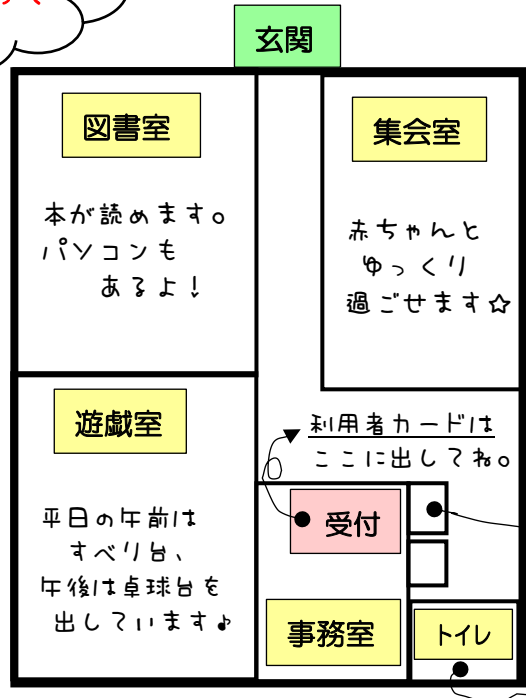

将棋教室

28日(土) 1:30～2:30

講師：日本将棋連盟関西本部の先生

対象：小学生以上 定員：10名

教室申し込み受付

9日(月) 10:00～

※本人または保護者のみ申込可・電話可

ちいさいお話し会

18日(水) 10:30～11:00
30分程度のお話し会です。

子育てコンシェルジュによる育児相談

26日(木) 10:30～11:30

行事時間帯は申し込んだ方が優先になります。行事に参加されない方は利用できないことがあります。

さいがいじ つなみはっせいじ
**災害時と津波発生時における
 ひなんほしよ はまわきしょうがっこう
 避難場所は浜脇小学校です。**

児童館は、
**階段も上がって
 2階です。**

HAPPY BIRTH DAY

お誕生日カードをプレゼントします！
 5月お誕生日のお友達は
 受付にお伝えください♪

はまわきじどうかん 利用のしかた

開館日時	月曜～土曜の 10:00～5:00 ※12:00～1:00 は消毒のため利用不可 ※日曜、祝日、国民の休日、年末年始は休館 ※西宮市に大雨、洪水、暴風警報等が発令されている場合、臨時休館 ※台風や地震などが発生した場合は、警報が発令されていない場合でも臨時休館することがあります。
入館制限	▶定員：25人 ▶3部制：1部(10:00～11:50)、2部(1:00～2:50)、3部(3:00～4:50)のいずれかの時間帯で1回のみ利用可。各部の終了時刻で退館していただきます。
対象	乳幼児～中学生。ただし、就学前児童は保護者同伴。(保護者代理の場合は未成年不可) また、学級閉鎖等(幼稚園等を含む)となった期間や学校を欠席した日は利用できません。
利用者へ のお願い	▶マスクの着用(小学生以上と保護者は必須) ▶入館時の手洗いまたはアルコール消毒 ▶本人や同居家族に発熱や咳、咽頭痛などの症状がある場合は利用しないこと ▶周囲の人とは距離を保つこと ▶冷水機は利用できないので利用者は各自で飲み物を持参すること ▶その他職員の手指示に従うこと
その他	▶児童館は自己責任で自由に遊びましょう。 ▶児童館にはお金やおかし、おもちゃなどは持ってこないようにしましょう。 ▶児童館に駐車場はありません。▶緊急時の避難場所は浜脇小学校です。