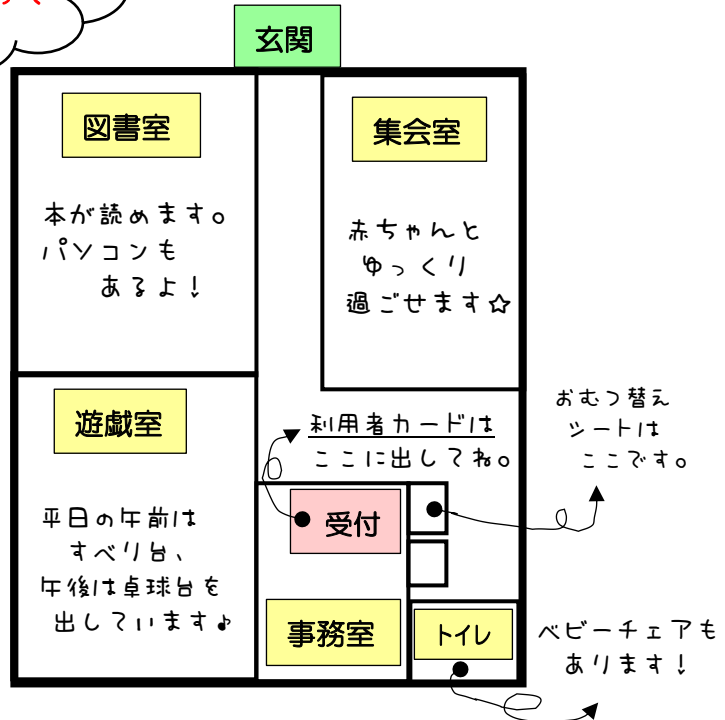

講師：日本将棋連盟関西本部の先生

対象：小学生以上 定員：10名

教室申し込み受付

11日（月）10：00～

※本人または保護者のみ申込可・電話可

子育てコンシェルジュによる育児相談

15日（金）10：30～11：30

ちいさいおはなし会

20日（水）10：30～11：00

30分程度のお話し会です。

行事時間帯は申し込んだ方が優先になります。行事に参加されない方は利用できないことがあります。

さいがいじ つなみはっせいじ
**災害時と津波発生時における
 ひなんほしよ はまわきしょうがっこう
 避難場所は浜脇小学校です。**

児童館は、
 階段も上がって
 2階です。

HAPPY BIRTH DAY

お誕生日カードをプレゼントします。
 4月お誕生日の1～3歳のお友達は
 受付にお伝えください♪

お知らせ
 2021年4月からのわすれものが
 たくさんあります。
 ころころあたりがある人は、事務室まで
 きてください。(～4月30日まで)

はまわきじどうかん ー りよう
浜脇児童館の利用のしかた

開館 日時	月曜～土曜の 10:00～5:00 ※12:00～1:00 は消毒のため利用不可 ※日曜、祝日、国民の休日、年末年始は休館 ※西宮市に大雨、洪水、暴風警報等が発令されている場合、臨時休館 ※台風や地震などが発生した場合は、警報が発令されていない場合でも臨時休館することがあります。
入館 制限	▶定員：25人 ▶3部制：1部(10:00～11:50)、2部(1:00～2:50)、3部(3:00～4:50)の いずれかの時間帯で1回のみ利用可。各部の終了時刻で退館していただきます。
対象	乳幼児～中学生。ただし、就学前児童は保護者同伴。(保護者代理の場合は未成年不可) また、学級閉鎖等(幼稚園等を含む)となった期間や学校を欠席した日は利用できません。
利用者へ のお願い	▶マスクの着用(小学生以上と保護者は必須) ▶入館時の手洗いまたはアルコール消毒 ▶本人や同居家族に発熱や咳、咽頭痛などの症状がある場合は利用しないこと ▶周囲の人とは距離を保つこと ▶冷水機は利用できないので利用者は各自で飲み物を持参すること ▶その他職員の手指示に従うこと
その他	▶児童館は自己責任で自由に遊びましょう。 ▶児童館にはお金やおかし、おもちゃなどは持ってこないようにしましょう。 ▶児童館に駐車場はありません。▶緊急時の避難場所は浜脇小学校です。