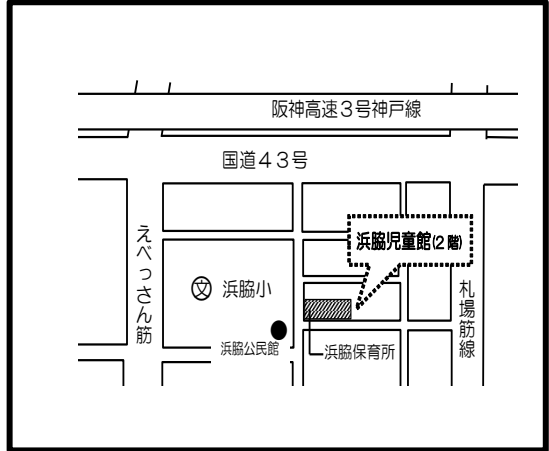

講師：日本将棋連盟関西本部の先生

対象：小学生以上 定員：10名

教室申し込み受付

11日（月）10：00～

※本人または保護者のみ申込可・電話可

子育てコンシェルジュによる育児相談

15日（金）10：30～11：30

ちいさいおはなし会

20日（水）10：30～11：00

30分程度のお話し会です。

行事時間帯は申し込んだ方が優先になります。行事に参加されない方は利用できないことがあります。

さいがいじ つなみはっせいじ
**災害時と津波発生時における
 ひなんほしよ はまわきしょうがっこう
 避難場所は浜脇小学校です。**

児童館は、
 階段も上がって
 2階です。

HAPPY BIRTH DAY

お誕生日カードをプレゼントします。
 4月お誕生日の1～3歳のお友達は
 受付にお伝えください♪

お知らせ
 2021年4月からのわすれものが
 たくさんあります。
 ころころあたりがある人は、事務室まで
 きてください。(～4月30日まで)

はまわきじどうかん ー りよう
浜脇児童館の利用のしかた

開館 日時	月曜～土曜の 10:00～5:00 ※12:00～1:00 は消毒のため利用不可 ※日曜、祝日、国民の休日、年末年始は休館 ※西宮市に大雨、洪水、暴風警報等が発令されている場合、臨時休館 ※台風や地震などが発生した場合は、警報が発令されていない場合でも臨時休館することがあります。
入館 制限	▶定員：25人 ▶3部制：1部(10:00～11:50)、2部(1:00～2:50)、3部(3:00～4:50)の いずれかの時間帯で1回のみ利用可。各部の終了時刻で退館していただきます。
対象	乳幼児～中学生。ただし、就学前児童は保護者同伴。(保護者代理の場合は未成年不可) また、学級閉鎖等(幼稚園等を含む)となった期間や学校を欠席した日は利用できません。
利用者へ のお願い	▶マスクの着用(小学生以上と保護者は必須) ▶入館時の手洗いまたはアルコール消毒 ▶本人や同居家族に発熱や咳、咽頭痛などの症状がある場合は利用しないこと ▶周囲の人とは距離を保つこと ▶冷水機は利用できないので利用者は各自で飲み物を持参すること ▶その他職員の手指示に従うこと
その他	▶児童館は自己責任で自由に遊びましょう。 ▶児童館にはお金やおかし、おもちゃなどは持ってこないようにしましょう。 ▶児童館に駐車場はありません。▶緊急時の避難場所は浜脇小学校です。