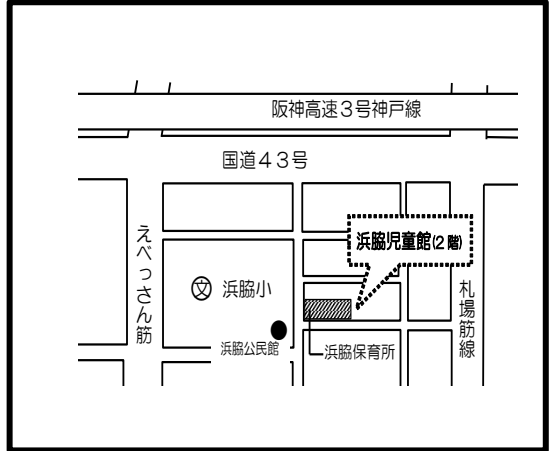

はまわき児童館へ初詣♪

おみくじをひこう！

11日(火)~15日(土)
17日(月)~22日(土)
24日(月)~28日(金) } 3:30~4:50

対象：4才以上

帰るときにひいてね。1日1回ひけます♡

将棋教室

22日(土) 1:30~2:30

講師：日本将棋連盟関西本部

対象：小学生以上 定員：10名

申し込み受付：17日(月) 10:00~

※本人または保護者のみ申込可

・行事時間帯は申し込んだ方が優先になります。行事に参加されない方は利用できないことがあります。

さいがいじ つなみはっせいじ
**災害時と津波発生時における
 ひなんほしよ はまわきしょうがっこう
 避難場所は浜脇小学校です。**

児童館は、
**階段も上がって
 2階です。**

おむつ替え
 シートは
 ここです。

利用者カードは
 ここに出してね。

ベビーチェアも
 あります！

HAPPY BIRTH DAY

お誕生日メダルをプレゼントします。
 1月お誕生日の1～3歳のお友達は
 受付にお伝えください♪

はまわきじどうかん りよう
浜脇児童館の利用のしかた

開館 日時	月曜～土曜の10時～17時 ※12時～13時は消毒のため利用不可 ※日曜、祝日、国民の休日、年末年始は休館 ※西宮市に大雨、洪水、暴風警報等が発令されている場合、臨時休館 ※台風や地震などが発生した場合は、警報が発令されていない場合でも臨時休館することがあります。
入館 制限	▶定員：25人 ▶3部制：1部(10:00～11:50)、2部(13:00～14:50)、3部(15:00～16:50)のいずれかの時間帯で1回のみ利用可。各部の終了時刻で退館していただきます。
対象	乳幼児～中学生。ただし、就学前児童は保護者同伴。(保護者代理の場合は未成年不可) また、学級閉鎖等(幼稚園等を含む)となった期間や学校を欠席した日は利用できません。
利用者へ のお願い	▶マスクの着用(小学生以上と保護者は必須) ▶入館時の手洗いまたはアルコール消毒 ▶本人や同居家族に発熱や咳、咽頭痛などの症状がある場合は利用しないこと ▶周囲の人とは距離を保つこと ▶冷水機は利用できないので利用者は各自で飲み物を持参すること ▶その他職員の手指示に従うこと
その他	▶児童館は自己責任で自由に遊びましょう。 ▶児童館にはお金やおかし、おもちゃなどは持ってこないようにしましょう。 ▶児童館に駐車場はありません。▶緊急時の避難場所は浜脇小学校です。