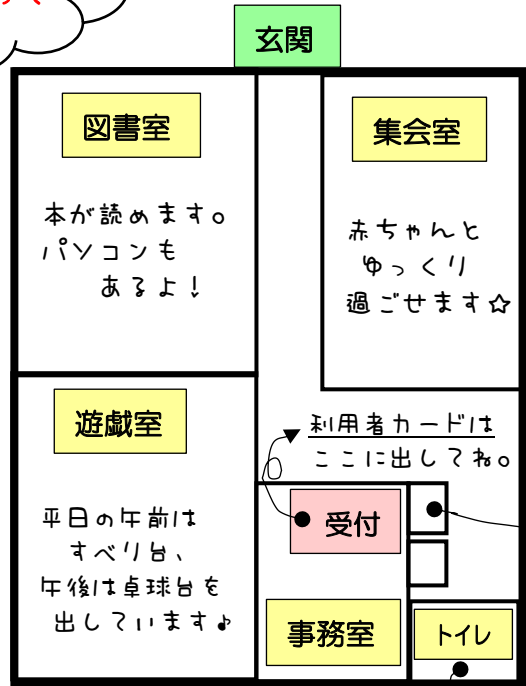

はまわき児童館へ初詣♪

おみくじをひこう！

11日(火)~15日(土)
17日(月)~22日(土)
24日(月)~28日(金) } 3:30~4:50

対象：4才以上

帰るときにひいてね。1日1回ひけます♡

将棋教室

22日(土) 1:30~2:30

講師：日本将棋連盟関西本部

対象：小学生以上 定員：10名

申し込み受付：17日(月) 10:00~

※本人または保護者のみ申込可

・行事時間帯は申し込んだ方が優先になります。行事に参加されない方は利用できないことがあります。

さいがいじ つなみはっせいじ
**災害時と津波発生時における
 ひなんほしよ はまわきしょうがっこう
 避難場所は浜脇小学校です。**

児童館は、
**階段も上がって
 2階です。**

おむつ替え
 シートは
 ここです。

利用者カードは
 ここに出してね。

ベビーチェアも
 あります！

HAPPY BIRTH DAY

お誕生日メダルをプレゼントします。
 1月お誕生日の1～3歳のお友達は
 受付にお伝えください♪

はまわきじどうかん りよう
浜脇児童館の利用のしかた

開館 日時	月曜～土曜の10時～17時 ※12時～13時は消毒のため利用不可 ※日曜、祝日、国民の休日、年末年始は休館 ※西宮市に大雨、洪水、暴風警報等が発令されている場合、臨時休館 ※台風や地震などが発生した場合は、警報が発令されていない場合でも臨時休館することがあります。
入館 制限	▶定員：25人 ▶3部制：1部(10:00～11:50)、2部(13:00～14:50)、3部(15:00～16:50)のいずれかの時間帯で1回のみ利用可。各部の終了時刻で退館していただきます。
対象	乳幼児～中学生。ただし、就学前児童は保護者同伴。(保護者代理の場合は未成年不可) また、学級閉鎖等(幼稚園等を含む)となった期間や学校を欠席した日は利用できません。
利用者へ のお願い	▶マスクの着用(小学生以上と保護者は必須) ▶入館時の手洗いまたはアルコール消毒 ▶本人や同居家族に発熱や咳、咽頭痛などの症状がある場合は利用しないこと ▶周囲の人とは距離を保つこと ▶冷水機は利用できないので利用者は各自で飲み物を持参すること ▶その他職員の手指示に従うこと
その他	▶児童館は自己責任で自由に遊びましょう。 ▶児童館にはお金やおかし、おもちゃなどは持ってこないようにしましょう。 ▶児童館に駐車場はありません。▶緊急時の避難場所は浜脇小学校です。