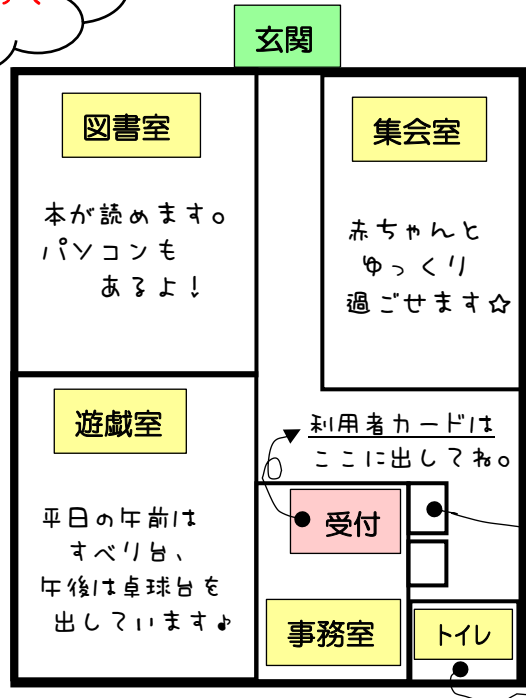

わくわくランド

3日(金) 10:30～11:30
すべり台や大型自動車などの遊具で遊べます！
申込：1日(水)～ 定員：12組

みるきいサロン

0歳の子と保護者

7日(火) 10:30～11:30
お母さん同士で、簡単なゲームをしたり
ふれあい遊びをして交流しましょう。
申込：1日(水)～ 定員10組

よちよち広場

0～2歳の子と保護者
10日(金) 10:30～
児童厚生員による
テーマ「つくってあそぼう」
共催：地域保健課
申込：6日(月)～定員：12組

子育てコンシェルジュが来る日

10日(金) 10:30～11:30

おはなしのとびら

15日(水) 10:30～11:00
30分程度のお話し会です♪

・行事時間帯は申し込んだ方が優先になります。行事に参加されない方は利用できないことがあります。

さいがいじ つなみはっせいじ
**災害時と津波発生時における
 ひなんほしよ はまわきしょうがっこう
 避難場所は浜脇小学校です。**

児童館は、
**階段も上がって
 2階です。**

おむつ替え
 シートは
 ここです。

利用者カードは
 ここに出してね。

ベビーチェアも
 あります！

お誕生日メダルをプレゼントします。
 12月お誕生日の1～3歳のお友達は
 受付にお伝えください♪

はまわきじどうかん りよう
浜脇児童館の利用のしかた

開館 日時	月曜～土曜の10時～17時 ※12時～13時は消毒のため利用不可 ※日曜、祝日、国民の休日、年末年始は休館 ※西宮市に大雨、洪水、暴風警報等が発令されている場合、臨時休館 ※台風や地震などが発生した場合は、警報が発令されていない場合でも臨時休館することがあります。
入館 制限	▶定員：25人 ▶3部制：1部(10:00～11:50)、2部(13:00～14:50)、3部(15:00～16:50)のいずれかの時間帯で1回のみ利用可。各部の終了時刻で退館していただきます。
対象	乳幼児～中学生。ただし、就学前児童は保護者同伴。(保護者代理の場合は未成年不可) また、学級閉鎖等(幼稚園等を含む)となった期間や学校を欠席した日は利用できません。
利用者へ のお願い	▶マスクの着用(小学生以上と保護者は必須) ▶入館時の手洗いまたはアルコール消毒 ▶発熱や軽度であっても咳・咽頭痛などの症状がある人は利用しないこと ▶周囲の人とは距離を保つこと ▶冷水機は利用できないので利用者は各自で飲み物を持参すること ▶その他職員の手指示に従うこと
その他	▶児童館は自己責任で自由に遊びましょう。 ▶児童館にはお金やおかし、おもちゃなどは持ってこないようにしましょう。 ▶児童館に駐車場はありません。▶緊急時の避難場所は浜脇小学校です。