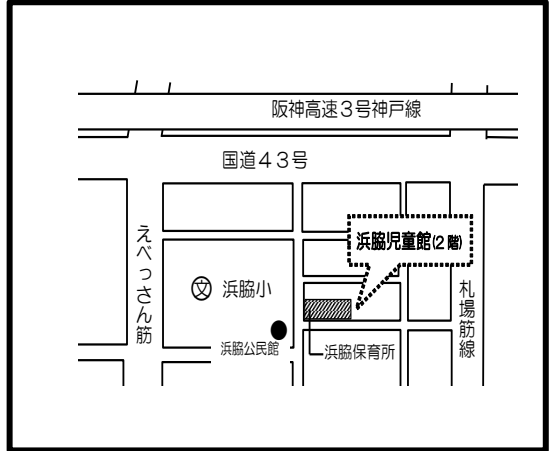

わくわくランド

3日(金) 10:30～11:30
すべり台や大型自動車などの遊具で遊べます！
申込：1日(水)～ 定員：12組

みるきいサロン

0歳の子と保護者

7日(火) 10:30～11:30
お母さん同士で、簡単なゲームをしたり
ふれあい遊びをして交流しましょう。
申込：1日(水)～ 定員10組

よちよち広場

0～2歳の子と保護者
10日(金) 10:30～
児童厚生員による
テーマ「つくってあそぼう」
共催：地域保健課
申込：6日(月)～定員：12組

子育てコンシェルジュが来る日

10日(金) 10:30～11:30

おはなしのとびら

15日(水) 10:30～11:00
30分程度のお話し会です♪

・行事時間帯は申し込んだ方が優先になります。行事に参加されない方は利用できないことがあります。

さいがいじ つなみはっせいじ
**災害時と津波発生時における
 ひなんほしよ はまわきしょうがっこう
 避難場所は浜脇小学校です。**

児童館は、
**階段も上がって
 2階です。**

おむつ替え
 シートは
 ここです。

利用者カードは
 ここに出してね。

ベビーチェアも
 あります！

お誕生日メダルをプレゼントします。
 12月お誕生日の1～3歳のお友達は
 受付にお伝えください♪

はまわきじどうかん りよう
浜脇児童館の利用のしかた

開館 日時	月曜～土曜の10時～17時 ※12時～13時は消毒のため利用不可 ※日曜、祝日、国民の休日、年末年始は休館 ※西宮市に大雨、洪水、暴風警報等が発令されている場合、臨時休館 ※台風や地震などが発生した場合は、警報が発令されていない場合でも臨時休館することがあります。
入館 制限	▶定員：25人 ▶3部制：1部(10:00～11:50)、2部(13:00～14:50)、3部(15:00～16:50)のいずれかの時間帯で1回のみ利用可。各部の終了時刻で退館していただきます。
対象	乳幼児～中学生。ただし、就学前児童は保護者同伴。(保護者代理の場合は未成年不可) また、学級閉鎖等(幼稚園等を含む)となった期間や学校を欠席した日は利用できません。
利用者へ のお願い	▶マスクの着用(小学生以上と保護者は必須) ▶入館時の手洗いまたはアルコール消毒 ▶発熱や軽度であっても咳・咽頭痛などの症状がある人は利用しないこと ▶周囲の人とは距離を保つこと ▶冷水機は利用できないので利用者は各自で飲み物を持参すること ▶その他職員の手指示に従うこと
その他	▶児童館は自己責任で自由に遊びましょう。 ▶児童館にはお金やおかし、おもちゃなどは持ってこないようにしましょう。 ▶児童館に駐車場はありません。▶緊急時の避難場所は浜脇小学校です。