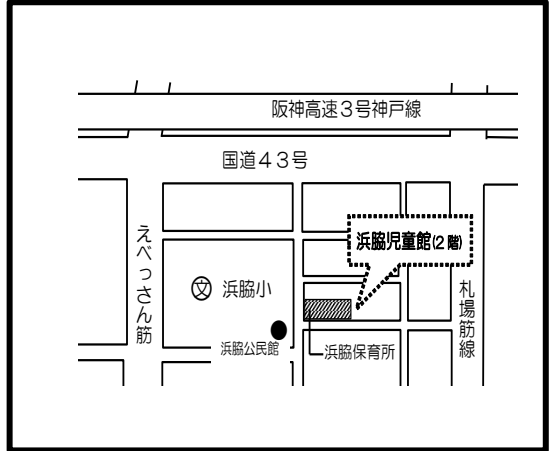

なんでも聞きます!話します!

保育所長との個別相談です。

お気軽にご相談ください。

さいがいじ つなみはっせいじ
災害時と津波発生時における
 ひなんほしよ はまわきしょうがっこう
避難場所は浜脇小学校です。

児童館は、
階段も上がって
2階です。

おむつ替え
 シートは
 ここです。

利用者カードは
 ここに出してね。

ベビーチェアも
 あります！

お誕生日メダルをプレゼントします。
 11月お誕生日の1～3歳のお友達は
 受付にお伝えください♪

はまわきじどうかん りよう
浜脇児童館の利用のしかた

開館 日時	月曜～土曜の10時～17時 ※12時～13時は消毒のため利用不可 ※日曜、祝日、国民の休日、年末年始は休館 ※西宮市に大雨、洪水、暴風警報等が発令されている場合、臨時休館 ※台風や地震などが発生した場合は、警報が発令されていない場合でも臨時休館することがあります。
入館 制限	▶定員：25人 ▶3部制：1部(10:00～11:50)、2部(13:00～14:50)、3部(15:00～16:50)のいずれかの時間帯で1回のみ利用可。各部の終了時刻で退館していただきます。
対象	乳幼児～中学生。ただし、就学前児童は保護者同伴。(保護者代理の場合は未成年不可) また、学級閉鎖等(幼稚園等を含む)となった期間や学校を欠席した日は利用できません。
利用者へ のお願い	▶マスクの着用(小学生以上と保護者は必須) ▶入館時の手洗いまたはアルコール消毒 ▶発熱や軽度であっても咳・咽頭痛などの症状がある人は利用しないこと ▶周囲の人とは距離を保つこと ▶冷水機は利用できないので利用者は各自で飲み物を持参すること ▶その他職員の指示に従うこと
その他	▶児童館は自己責任で自由に遊びましょう。 ▶児童館にはお金やおかし、おもちゃなどは持ってこないようにしましょう。 ▶児童館に駐車場はありません。▶緊急時の避難場所は浜脇小学校です。