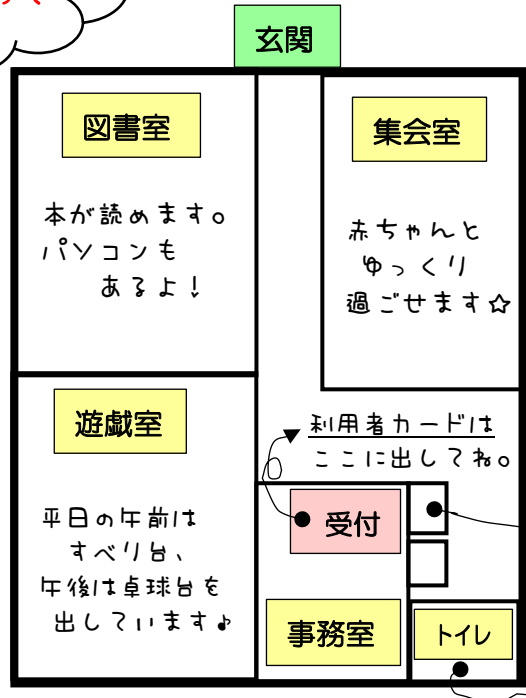

なんでも聞きます!話します!

保育所長との個別相談です。

お気軽にご相談ください。

さいがいじ つなみはっせいじ
災害時と津波発生時における
 ひなんほしよ はまわきしょうがっこう
避難場所は浜脇小学校です。

児童館は、
階段も上がって
2階です。

おむつ替え
 シートは
 ここです。

利用者カードは
 ここに出してね。

ベビーチェアも
 あります！

お誕生日メダルをプレゼントします。
 11月お誕生日の1～3歳のお友達は
 受付にお伝えください♪

はまわきじどうかん りよう
浜脇児童館の利用のしかた

開館 日時	月曜～土曜の10時～17時 ※12時～13時は消毒のため利用不可 ※日曜、祝日、国民の休日、年末年始は休館 ※西宮市に大雨、洪水、暴風警報等が発令されている場合、臨時休館 ※台風や地震などが発生した場合は、警報が発令されていない場合でも臨時休館することがあります。
入館 制限	▶定員：25人 ▶3部制：1部(10:00～11:50)、2部(13:00～14:50)、3部(15:00～16:50)のいずれかの時間帯で1回のみ利用可。各部の終了時刻で退館していただきます。
対象	乳幼児～中学生。ただし、就学前児童は保護者同伴。(保護者代理の場合は未成年不可) また、学級閉鎖等(幼稚園等を含む)となった期間や学校を欠席した日は利用できません。
利用者へ のお願い	▶マスクの着用(小学生以上と保護者は必須) ▶入館時の手洗いまたはアルコール消毒 ▶発熱や軽度であっても咳・咽頭痛などの症状がある人は利用しないこと ▶周囲の人とは距離を保つこと ▶冷水機は利用できないので利用者は各自で飲み物を持参すること ▶その他職員の指示に従うこと
その他	▶児童館は自己責任で自由に遊びましょう。 ▶児童館にはお金やおかし、おもちゃなどは持ってこないようにしましょう。 ▶児童館に駐車場はありません。▶緊急時の避難場所は浜脇小学校です。