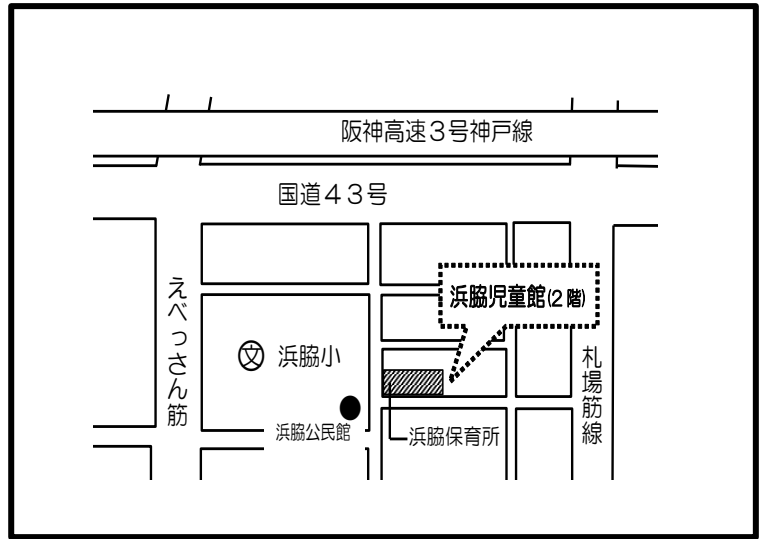

子育てコンシェルジュが来る日

7日(木) 10:30～11:30

みるきいサロン

0歳の子と保護者

19日(火) 10:30～11:30

申込：10/1～(金) 定員：5組

お母さん同士で、簡単なゲームをしたり
ふれあい遊びをして交流しましょう。

はじめての方もどうぞ！

おはなしのとびら

20日(水) 10:30～11:00

30分程度のお話し会です。

お誕生日のメダルをプレゼントします。

10月お誕生日の1～3歳のお友達は
受付にお伝えください。

さいがいじ つなみはっせいじ
災害時と津波発生時における

ひなんばしょ はまわきしょうがっこう
避難場所は浜脇小学校です。

はまわきじどうかん りょう
浜脇児童館の利用のしかた

<p>かいかん 開館 にちじ 日時</p>	<p>げつよう とうよう じじ 月曜～土曜の10時～17時 ※12時～13時は消毒のため利用不可 ※日曜、祝日、国民の休日、年末年始は休館。 ※西宮市に大雨、洪水、暴風警報等が発令されている場合、臨時休館。 ※台風や地震などが発生した場合は、警報が発令されていない場合でも臨時休館することがあります。</p>
<p>にゅうかん 入館 せいげん 制限</p>	<p>ていじん じん ▶定員：25人 ▶3部制：1部(10:00～11:50)、2部(13:00～14:50)、3部(15:00～16:50)のいずれかの時間帯で1回のみ利用可。各部の終了時刻で退館していただきます。</p>
<p>たいしやう 対象</p>	<p>にゅうようじ ちゅうがくせい 乳幼児～中学生。ただし、就学前児童は保護者同伴。 また、学級閉鎖等(幼稚園等を含む)となった期間や学校を欠席した日は利用できません。</p>
<p>りやうしや 利用者へ のお願い</p>	<p>▶マスクの着用(小学生以上と保護者は必須) ▶入館時の手洗いまたはアルコール消毒 ▶発熱や軽度であっても咳・咽頭痛などの症状がある人は利用しないこと。 ▶周囲の人とは距離を保つこと。 ▶冷水機は利用できないので利用者は各自で飲み物を持参すること。 ▶その他職員の指示に従うこと。</p>
<p>た その他</p>	<p>▶児童館は自己責任で自由に遊びましょう。 ▶児童館にはお金やおかし、おもちゃなどは持ってこないようにしましょう。 ▶児童館に駐車場はありません。 ▶緊急時の避難場所は浜脇小学校です。</p>