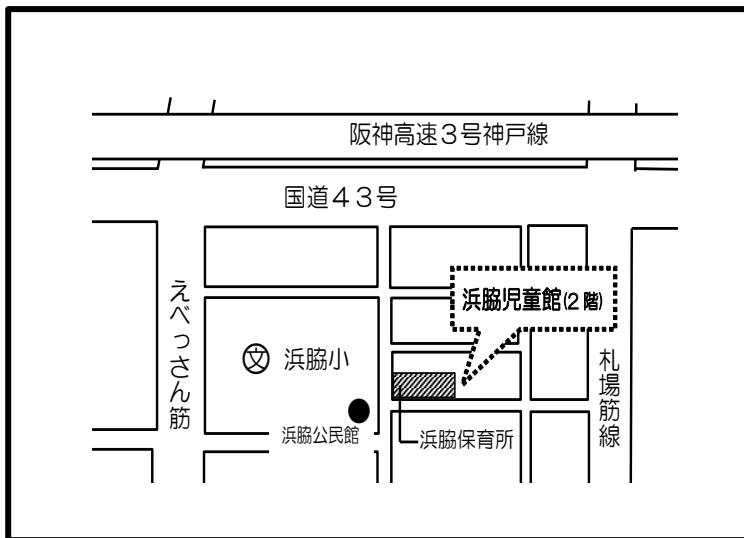

各教室申し込み受付

9/1(水) 10:00～

※本人または保護者のみ申込可

お誕生日のメダルをプレゼントします。

9月お誕生日の1～3歳のお友達は
 受付にお伝えください。

♥ Happy Birth Day ♥

さいがいじ つなみはっせいじ
災害時と津波発生時における

ひなんばしょ はまわきしょうがっこう
避難場所は浜脇小学校です。

はまわきじどうかん りょう
浜脇児童館の利用のしかた

<p>かいかん 開館 にちじ 日時</p>	<p>げつよう とうよう じ 月曜～土曜の10時～17時 ※12時～13時は消毒のため利用不可 ※日曜、祝日、国民の休日、年末年始は休館。 ※西宮市に大雨、洪水、暴風警報等が発令されている場合、臨時休館。 ※台風や地震などが発生した場合は、警報が発令されていない場合でも臨時休館することがあります。</p>
<p>にゅうかん 入館 せいげん 制限</p>	<p>ていじん じん ▶定員：25人 ▶3部制：1部(10:00～11:50)、2部(13:00～14:50)、3部(15:00～16:50)のいずれかの時間帯で1回のみ利用可。各部の終了時刻で退館していただきます。</p>
<p>たいしょう 対象</p>	<p>にゅうようじ ちゅうがくせい 乳幼児～中学生。ただし、就学前児童は保護者同伴。 また、学級閉鎖等（幼稚園等を含む）となった期間や学校を欠席した日は利用できません。</p>
<p>りょうしゃ 利用者へ のお願い</p>	<p>▶マスクの着用（小学生以上と保護者は必須） ▶入館時の手洗いまたはアルコール消毒 ▶発熱や軽度であっても咳・咽頭痛などの症状がある人は利用しないこと。 ▶周囲の人とは距離を保つこと。 ▶冷水機は利用できないので利用者は各自で飲み物を持参すること。 ▶その他職員の指示に従うこと。</p>
<p>その他</p>	<p>▶児童館は自己責任で自由に遊びましょう。 ▶児童館にはお金やおかし、おもちゃなどは持ってこないようにしましょう。 ▶児童館に駐車場はありません。 ▶緊急時の避難場所は浜脇小学校です。</p>