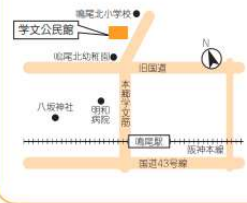

学文公民館

所在地／学文殿町 2丁目4-24
[P.7 O-3]
電話／0798-41-6050

ぴよんぴよん広場

定例活動日時：

第 4 金曜日 10:00～11:30