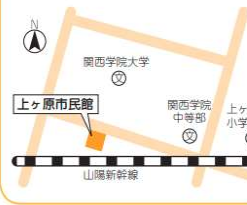

上ヶ原市民館

所在地／上ヶ原三番町6-22
[P.5 E-3]
電話／0798-53-7862

ぴよんぴよん広場

定例活動日時：

第 3 木曜日 10:00～11:30