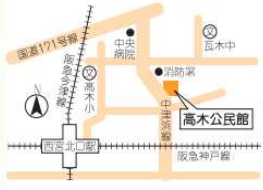

### 高木公民館

所在地／高木東町 15-10  
[P.5 G-5]  
電話／0798-65-1569

### ぴよんぴよん広場

定例活動日時：

第 4 月曜日 10:00～11:30

### アプリ甲東

所在地／甲東園3丁目2-29