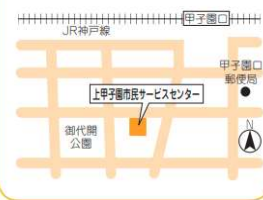

上甲子園センター

所在地／甲子園口3丁目9-3
[P.7 O-1]
電話／0798-67-4329

ぴよんぴよん広場

定例活動日時：

第 3 金曜日 10:00～11:30