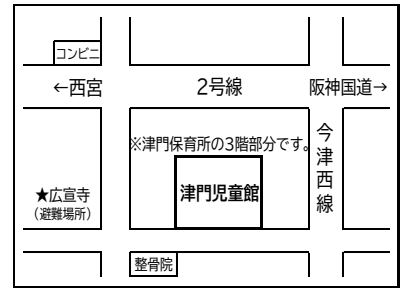

2024年

じどうかんだより

〒663-8247 西宮市津門稲荷町 5-23

TEL 0798-35-6297

ホームページはこちらです。

5月のおやすみ 3日・4日・5日・6日・12日・19日・26日

現在の児童館利用に関する注意事項を記載しています。

必ずご確認ください。

5月のさわやかな季節になりました。

新しい生活にもなれてきましたか？

児童館もたくさんのお友達が来てくれて楽しく過ごしていますよ。

おりがみ教室

18日(土) 1:45~

講師：山本 一彦先生

定員：12名(小学1年生以上)

申込：11日(土)~電話可/代理不可

※申込は定員になり次第しめ切ります。

チャレンジランキング

新聞紙のぼし

15日(水)・16日(木)

3:30~4:30

1分間にどれだけ長く新聞紙をちぎれる

かチャレンジしよう!

中西先生と卓球をしよう

20日(月) 3:45~4:45

講師：中西 民生先生

対象：小学2年生以上

※入れ替え制

将棋教室

25日(土) 10:30~

講師：日本将棋連盟関西本部の先生

定員：8名(4歳以上~幼児は保護者同伴~)

申込：18日(土)~電話可/代理不可

※申込は定員になり次第しめ切ります。

壁面づくり

27日(月)~28日(火)

3:30~4:30

児童館の飾りをみんなで作ろう!

トライやるウィーク

27日(月)~31日(金)

今津中学校より、お兄さんお姉さん達が

来てくれます。なかよく遊ぼうね!

~児童館の利用申込について~

市内児童館をはじめて利用する方は、

二次元コードを読み取り、

利用申込フォームから手続きをしてください。