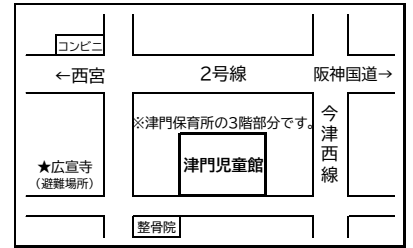

2024年

つとじどうかんだより

〒663-8247 西宮市津門稲荷町 5-23

TEL 0798-35-6297

ホームページはこちらです。

おやすみ 4日・11日・12日・18日・23日・25日

☆現在の児童館利用に関する注意事項を記載しています。

必ずご確認ください。

☆定員のある行事の申し込みは、定員になり次第締め切ります。

<おりがみ教室>

17日(土) 1:45~

講師：山本 一彦先生
定員：12名(小学1年生以上)
申込：13日(火)~電話可

<ガーランドを作ろう>

5日(月)・7日(水) 3:30~4:30

講師：福井 和子先生
定員：各日10名(小学1年生以上)
申込：1日(木)~電話可

※どちらか一日、選んでね!