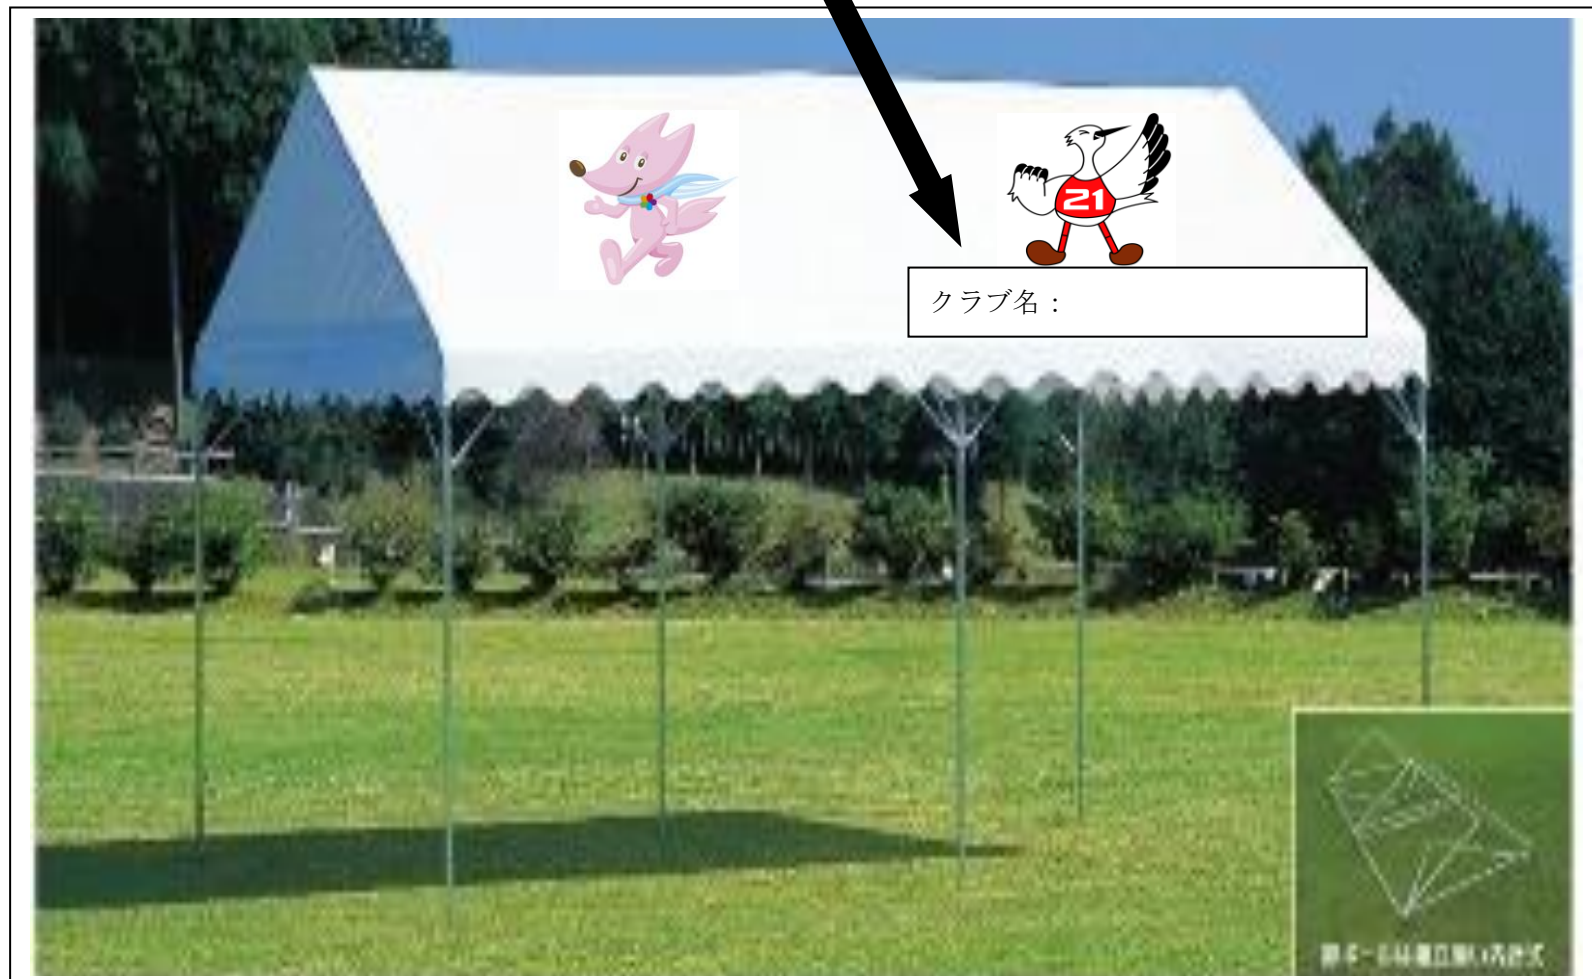

# 「SC21ひょうご」強化事業 配布テント（指定物品）のクラブ名印刷について（調査）

クラブ名が印刷されます。印刷される名称は、裏面をご覧ください。

NO	地区名	クラブ名	NO	地区名	クラブ名
1	浜 脇	スポーツクラブ 21 浜脇	21	深 津	深津スポーツクラブ 21
2	西宮浜	スポーツクラブ 21 西宮浜	22	瓦 林	スポーツクラブ 21 瓦林
3	香櫨園	スポーツクラブ 21 香櫨園	23	上甲子園	スポーツクラブ 21 上甲子園
4	安 井	スポーツクラブ 21 安井	24	津 門	スポーツクラブ 21 つと
5	夙 川	夙川スポーツクラブ 21	25	春 風	スポーツクラブ 21 春風
6	北夙川	スポーツクラブ 21 北夙川	26	今 津	今津スポーツクラブ 21
7	苦楽園	スポーツクラブ 21 苦楽園	27	用 海	スポーツクラブ 21 用海
8	大 社	スポーツクラブ 21 大社	28	鳴 尾	スポーツクラブ 21 鳴尾
9	神 原	スポーツクラブ 21 神原	29	南甲子園	南甲子園スポーツクラブ 21
10	甲陽園	スポーツクラブ 21 甲陽園	30	甲子園浜	スポーツクラブ 21 甲子園浜
11	広 田	スポーツクラブ 21 ひろた	31	高 須	スポーツクラブ 21 高須
12	平 木	スポーツクラブ 21 ひらき	32	鳴尾東	スポーツクラブ 21 鳴尾東
13	甲 東	スポーツクラブ 21 甲東	33	鳴尾北	スポーツクラブ 21 鳴尾北
14	上ヶ原	スポーツクラブ 21 うえがはら	34	小 松	スポーツクラブ 21 こまつ
15	上ヶ原南	スポーツクラブ 21 上ヶ原南	35	山 口	やまぐちスポーツクラブ 21
16	段 上	スポーツクラブ 21 段上	36	北六甲台	スポーツクラブ 21 北六甲台
17	段上西	スポーツクラブ 21 段上西	37	船 坂	スポーツクラブ 21 船坂
18	樋ノ口	樋ノ口スポーツクラブ 21	38	名 塩	スポーツクラブ 21 なじお
19	高 木	スポーツクラブ 21 高木	39	東山台	スポーツクラブ 21 東山台
20	瓦 木	瓦木スポーツクラブ 21	40	生 瀬	スポーツクラブ 21 なませ