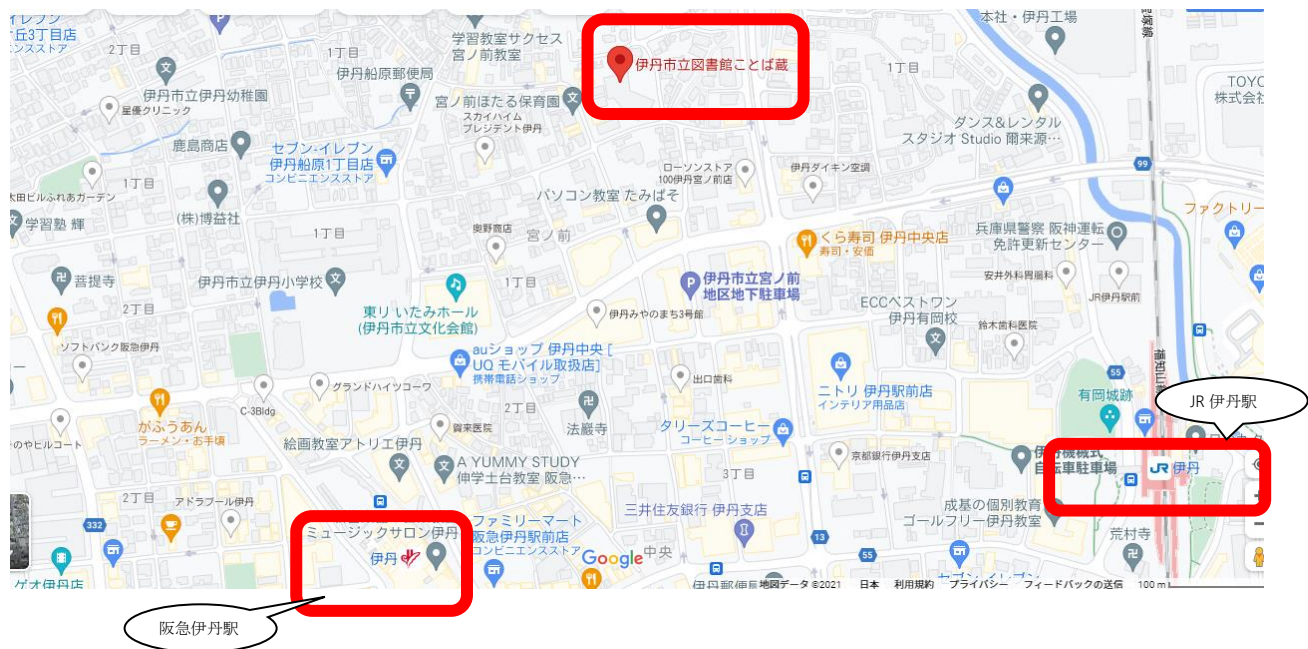

会場案内図

会場:伊丹市立図書館ことば蔵 地下1階 多目的室

住所:〒664-0895 伊丹市宮ノ前 3-7-4

TEL:072-789-2775 FAX:072-784-8169

会場へのアクセス

①公共交通機関の場合

JR 伊丹駅前の市バス 5 番のりば、阪急伊丹駅前市バス 6 番のりばから、

「大阪国際空港(伊丹空港)」行きで、「宮ノ前」下車、徒歩 2 分。

JR伊丹駅下車、北西へ徒歩 12 分。

阪急伊丹駅下車、北東へ徒歩 12 分。

②車の場合

駐車場はありません。車でお越しの方は、近くの宮ノ前地区地下駐車場(伊丹市宮ノ前 1-73-4)をご利用ください。(有料)