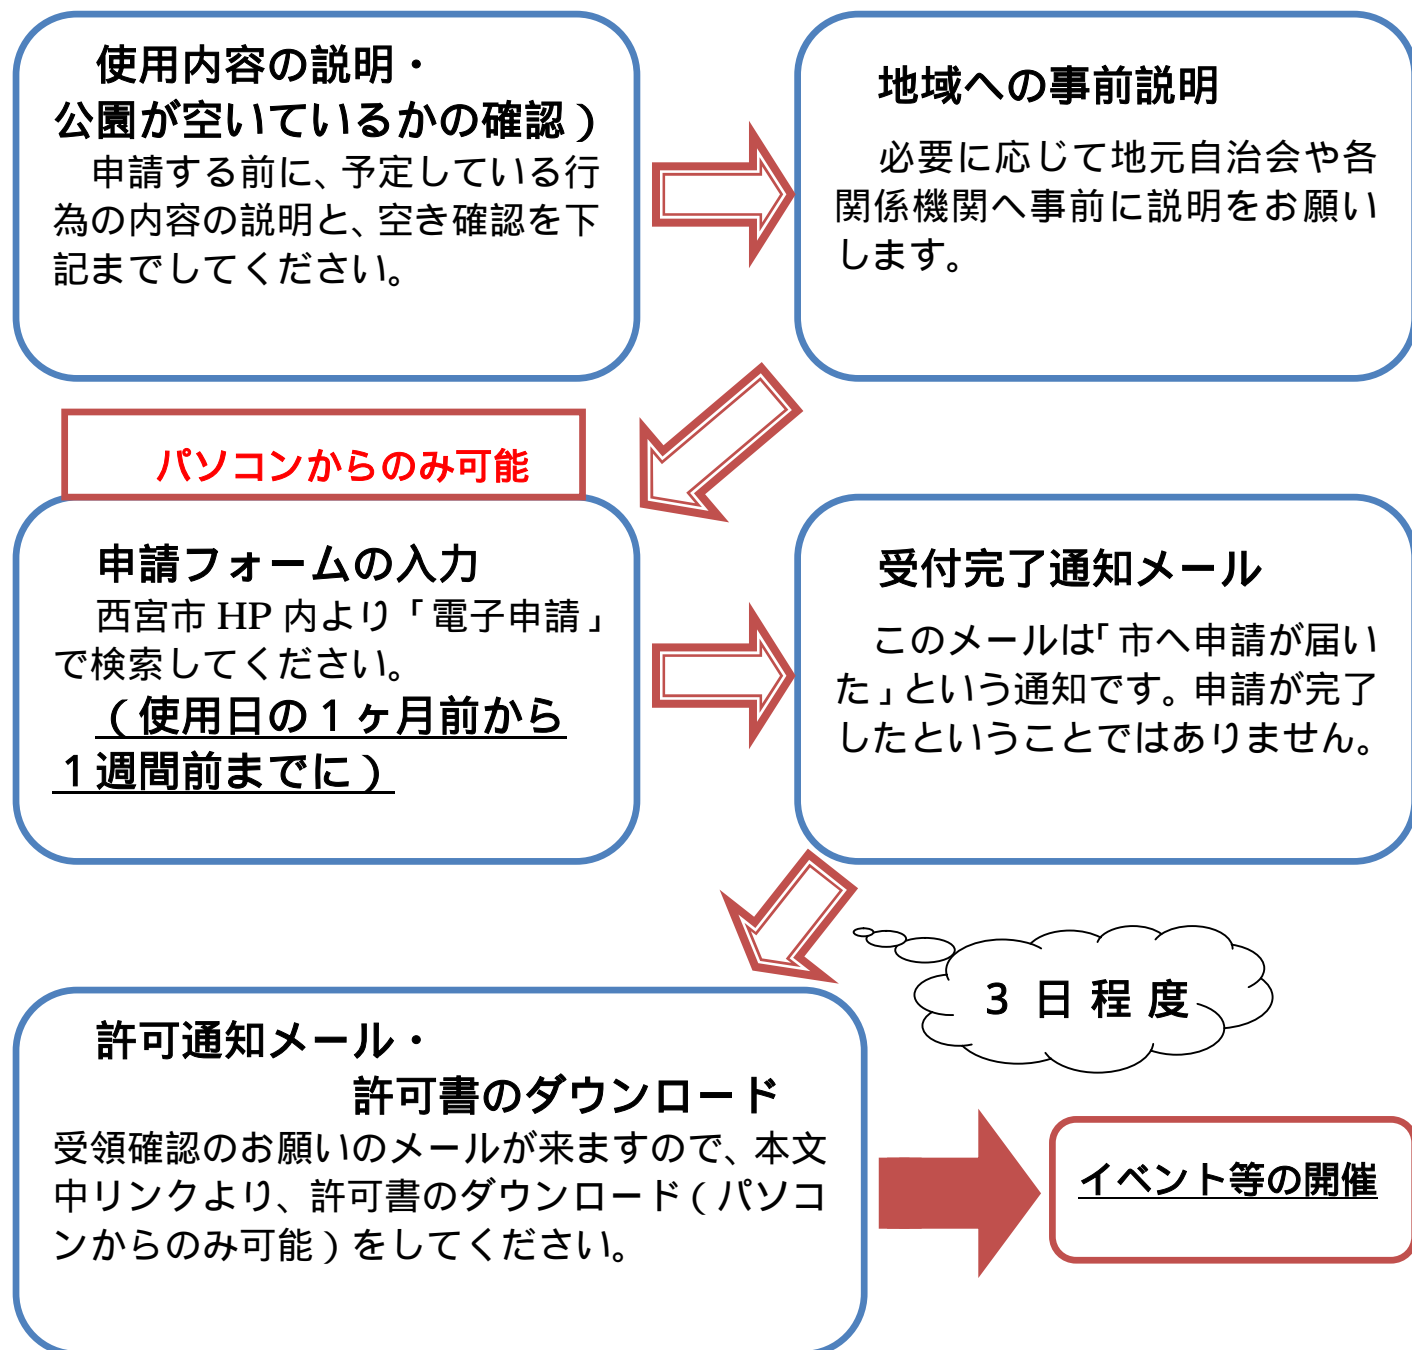

【電子申請】公園内行為許可申請の流れ

公園の全部または一部を占有的に使用する場合は、公園内行為許可申請書兼許可書の提出が必要となります。以下は、同許可書の電子申請についての手続きの流れです。

西宮市都市公園条例で禁止されている行為や、市の判断で許可しかねる行為内容もあります。

必ず市に事前説明の上、手続きをお願い致します。

詳しくは、ホームページ内「電子申請マニュアル」をお読みください。