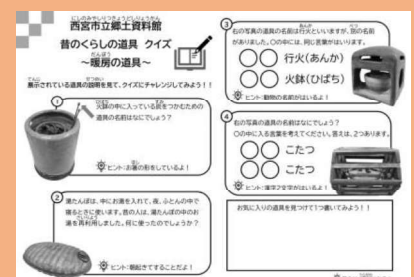

昭和30~40年ごろまで
使われていた昔の暖房の
道具を展示しています。

2024年1/5(金)~3/31(日)

場 所:西宮市立郷土資料館 常設展示室前 廊下

住 所:西宮市川添町15-26

時 間:10:00~17:00 (入館は16:30まで)

観 覧:無料

問合せ:TEL 0798-33-1298

西宮市HP