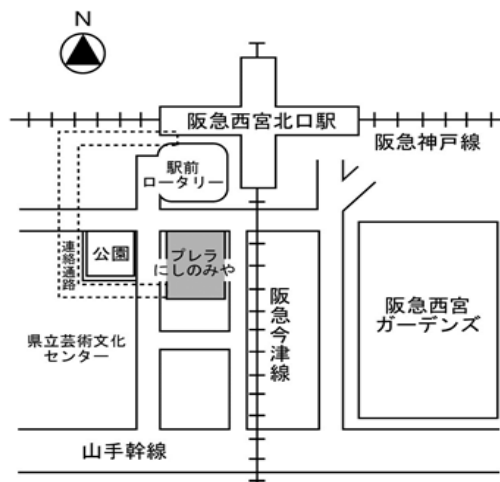

★フェイスブックとツイッターでも情報発信しています。
<https://www.facebook.com/nishi.wave/>
<https://twitter.com/WaveNishinomiya/>

ウェブ 電話番号：0798-64-9495

託児付き上映会

「岬のマヨイガ」

日時：2022年9月30日(金)

① 10:00~11:50 / ② 18:30~20:20

会場：西宮市男女共同参画センター ウェーブ
(プレラにしのみや 4F) 411 学習室阪急西宮北口駅 南改札口から約200m
西宮市男女共同参画センターウェーブは
プレラにしのみやの4階です

■申込日 2022年 月 日

名前 (ひらがな)	〔 〕		
電話	年代	10/20/30/40/50/60/70/()代	
住所 (どちらかに○)	1. 西宮市 / 2. 市外 ()		
参加回 (どちらかに○)	1. 10:00~11:50 / 2. 18:30~20:20		
託児 (どちらかに○)	無 / 有 (対象は1歳~就学前) ※有の場合は、以下に子どもの名前と年齢も		
お子さんの 名前 (ひらがな)	年齢	歳	カ月
お子さんの 名前 (ひらがな)	年齢	歳	カ月
託児の 注意事項	★持ち物：着替え、おむつ(替えパンツ)、子どもの飲み物が入った水筒、タオル。 ★おやつ、おもちゃは持参しないでください。 ★当日は、講座10分前からお子さんをお預かりいたします。 ★託児をキャンセルする場合は、必ず前日までにご連絡ください。		