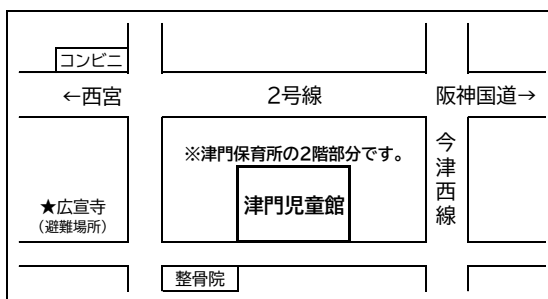

# 10月 つとじどうかんだより

〒663-8247 西宮市津門稲荷町5-23 Tel.0798(35)6297

おやすみ：3日・10日・17日・24日・31日

ホームページはこちらです。

●現在の児童館の利用に関する注意事項は裏面記載しています。

必ずご確認ください。

●新型コロナウイルス感染症拡大により、イベント・行事は中止になる場合があります。

●行事のある日は、行事に申し込んだ方が優先になります。その為、行事に参加

されない方は、入館できないことがあります。あらかじめご了承ください

※行事は本人または保護者の方が申し込んでください。電話申込OK！

## ＜おいがみ教室＞

16日(土) 1:30~2:30

山本一彦講師による指導おたのしみに！

対象：小学1年生～

定員：10名

申込：4日(月)～