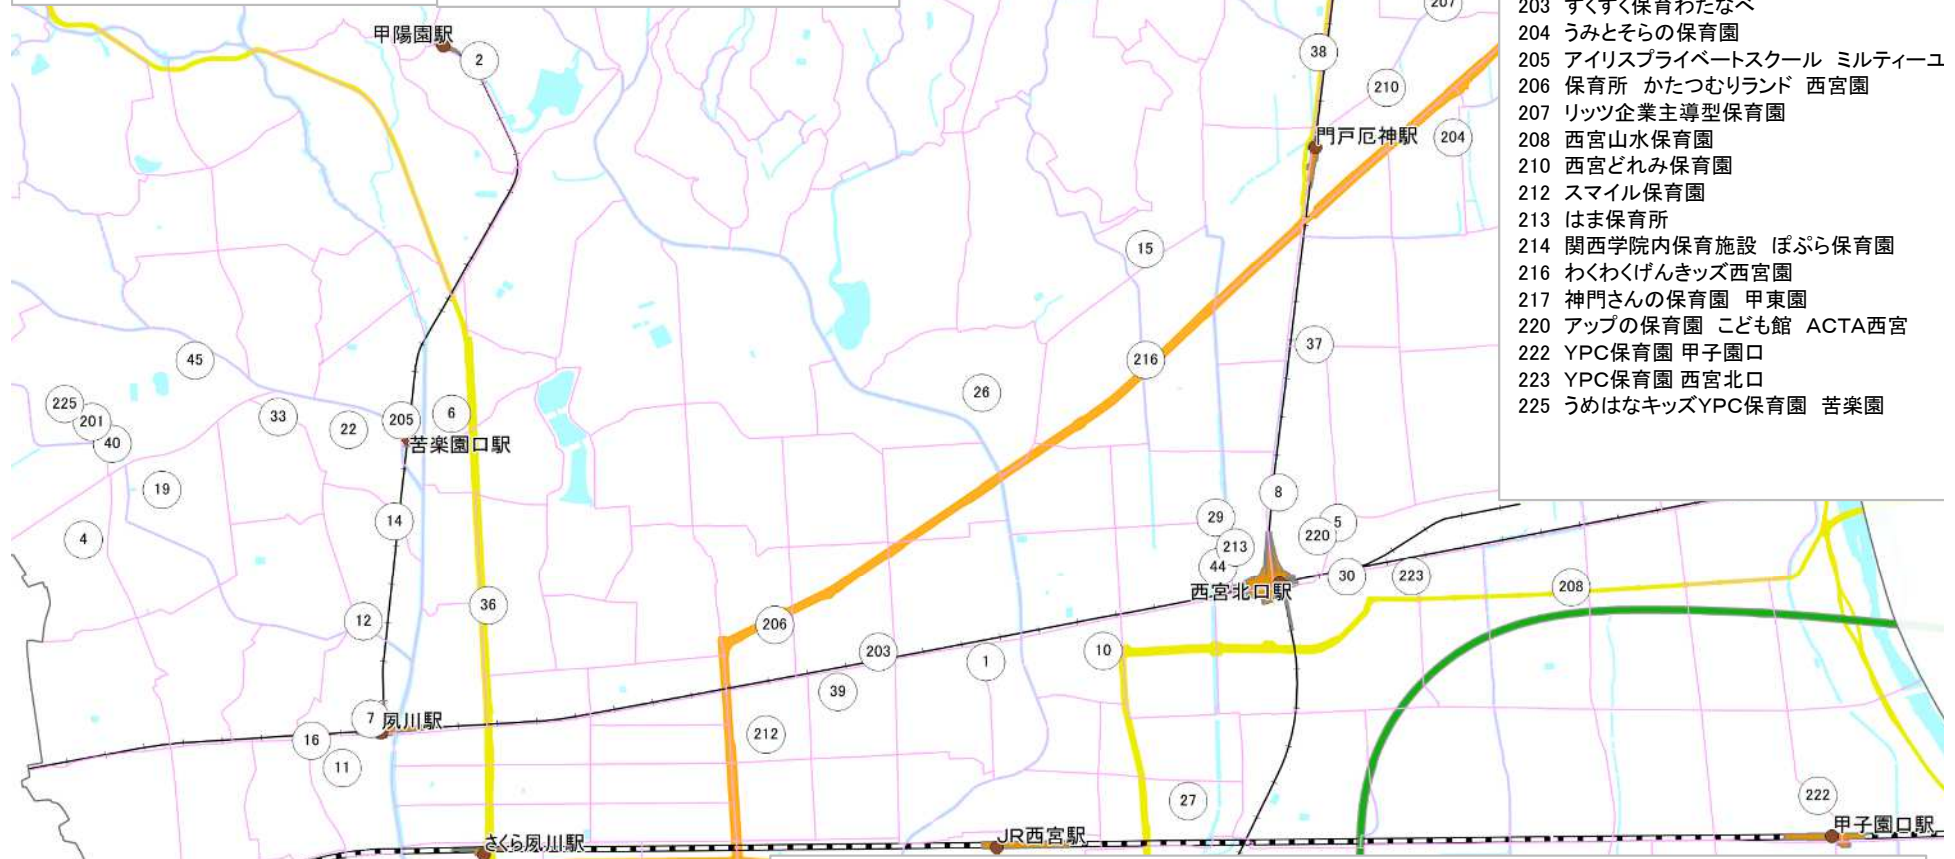

- 1 はらっぱ保育所
- 2 たんぽぽハウス
- 4 夙川プリスクール
- 5 ポレ・ポレ西宮北口保育ルーム
- 6 チャイルドスクール 苦楽園
- 7 チャイルドフレンズミュウミュウ
- 8 キンダーキッズ
  インターナショナルスクール西宮校
- 10 コナミスポーツクラブ本店西宮アネックス
- 11 チャイルドルームこどもの森
- 12 ピッコロ保育ルーム 夙川
- 14 西宮幼児アカデミー保育園
- 15 チャイルドケアハウス トット
- 16 インターナショナルスクール
  TREE HOUSE夙川校

- 19 みんなげんき松ヶ丘虹っ子保育所
- 22 西宮インターナショナルスクール
- 201 アイリスプライベートスクール ピクニック
- 26 Pre School
- 27 にじの森保育園 西宮デュオ
- 29 カンターチェこども音楽園
- 30 託児保育園 いち・にの・SUN
- 33 東京インターナショナルスクール
  夙川キンダーガーデン
- 34 AsovivA
- 36 ファミリアプリスクール夙川
- 37 モンテッソーリ教育 さち・子どもの家
- 38 なぎさの風保育園
- 39 子育て支援工房にこにこ
- 40 KidsRoomくまま

- 213 PETER RABBIT™ PRESCHOOL
- 44 インターナショナルプリスクール
  ブルードルフィンズ西宮校
- 45 Bear's International Academy

1. **企業主導型保育事業**
2. 201 アイリスプライベートスクール ルミエール
   - 203 すくすく保育わたなべ
   - 204 うみとそらの保育園
   - 205 アイリスプライベートスクール ミルティーク
   - 206 保育所 かたつむりランド 西宮園
   - 207 リッツ企業主導型保育園
   - 208 西宮山水保育園
   - 210 西宮どれみ保育園
   - 212 スマイル保育園
   - 213 はま保育所
   - 214 関西学院内保育施設 ぼぶら保育園
   - 216 わくわくげんきッズ西宮園
   - 217 神門さんの保育園 甲東園
   - 220 アップの保育園 こども館 ACTA西宮
   - 222 YPC保育園 甲子園口
   - 223 YPC保育園 西宮北口
   - 225 うめはなキッズYPC保育園 苦楽園

認可外保育施設 地図 (JR神戸線より北 ※塩瀬・山口除く) 令和元年10月