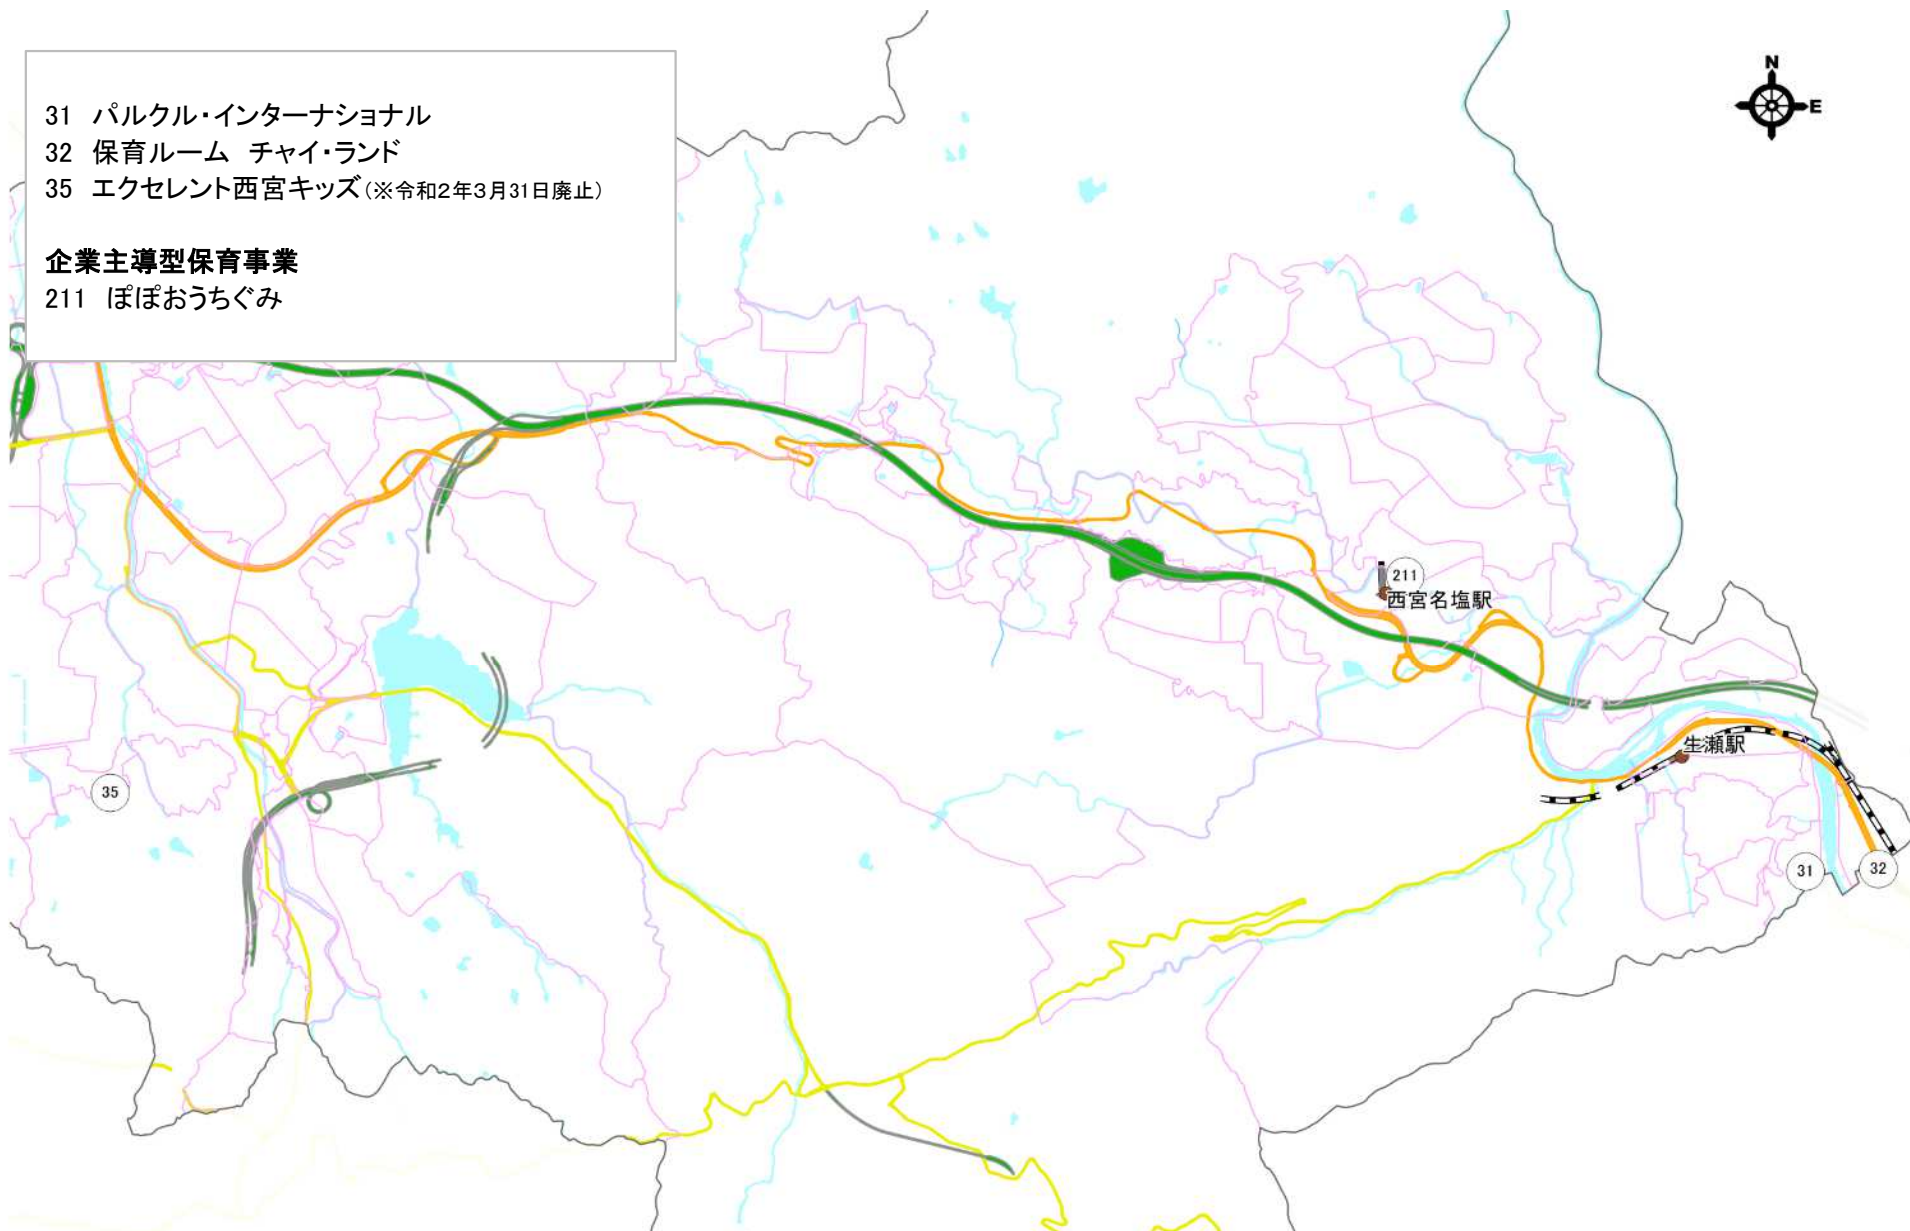

- 31 パルクル・インターナショナル
 - 32 保育ルーム チャイ・ランド
 - 35 エクセレント西宮キッズ(※令和2年3月31日廃止)
- 企業主導型保育事業**
- 211 ぽぽおうちぐみ

認可外保育施設 地図(塩瀬・山口) 令和元年10月

- 1 はらっぱ保育所
- 2 たんぽぽハウス
- 4 夙川プリスクール
- 5 ポレ・ポレ西宮北口保育ルーム
- 6 チャイルドスクール 苦楽園
- 7 チャイルドフレンズミュウミュウ
- 8 キンダーキッズ
インターナショナルスクール西宮校
- 10 コナミスポーツクラブ本店西宮アネックス
- 11 チャイルドルームこどもの森
- 12 ピッコロ保育ルーム 夙川
- 14 西宮幼児アカデミー保育園
- 15 チャイルドケアハウス トット
- 16 インターナショナルスクール
TREE HOUSE夙川校