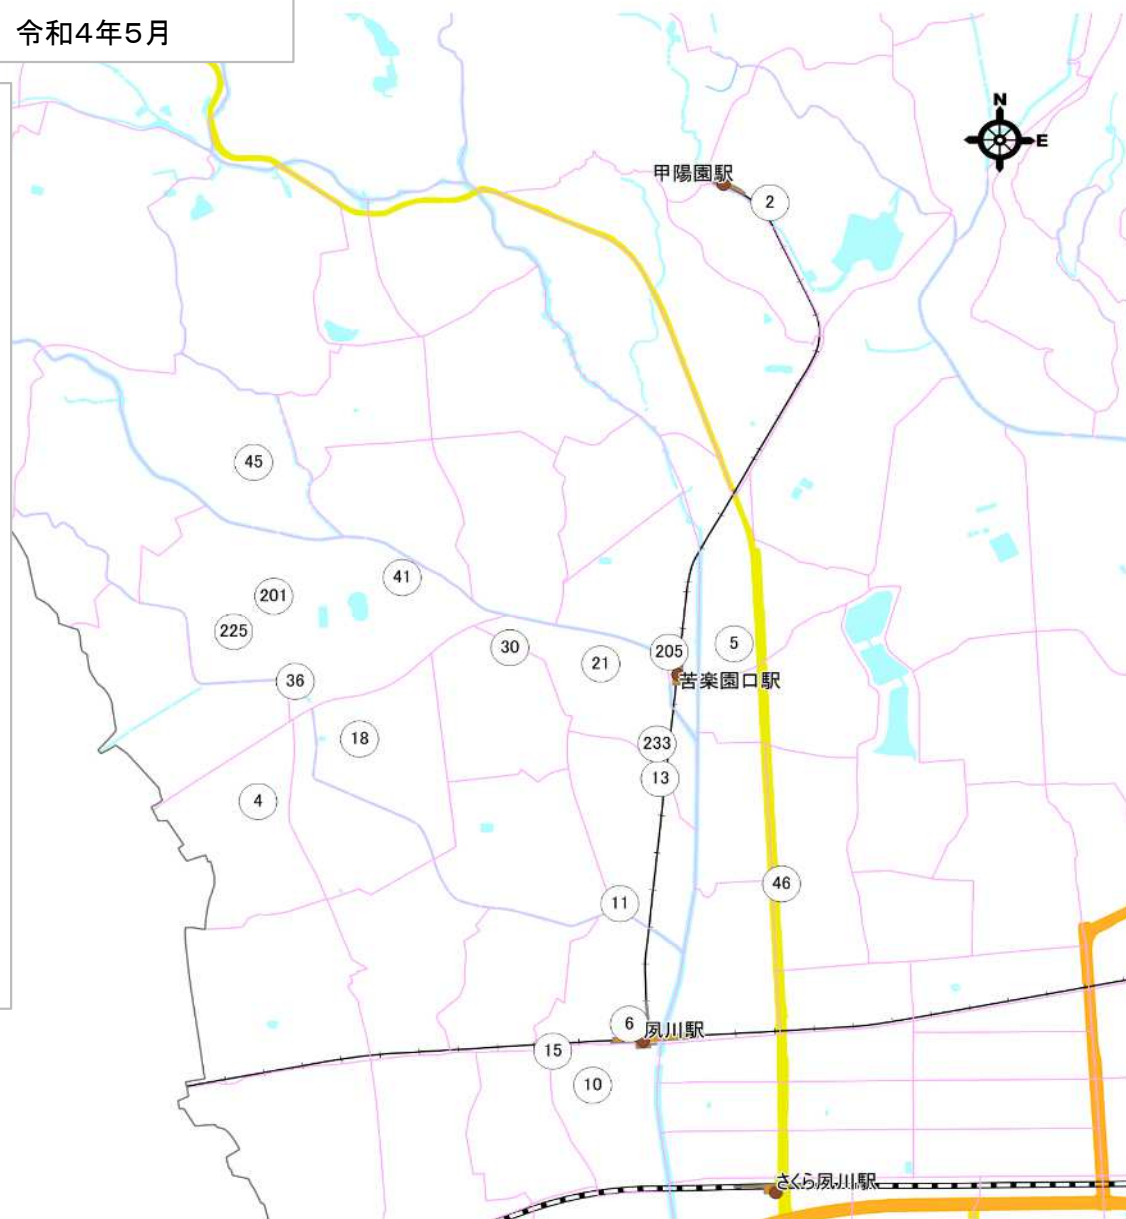

西宮市 認可外保育施設 地図 2 令和4年5月

- 2 たんぽぽハウス
- 4 夙川プリスクール
- 5 チャイルドスクール 苦楽園
- 6 チャイルドフレンズミュウミュウ
- 10 チャイルドルームこどもの森
- 11 ピッコロ保育ルーム 夙川
- 13 西宮幼児アカデミー保育園
- 15 インターナショナルスクールTREE HOUSE夙川校
- 18 みんなげんき松ヶ丘虹っ子保育所
- 21 西宮インターナショナルスクール
- 30 東京インターナショナルスクール
  夙川キンダーガーデン
- 36 KidsRoomくま
- 41 Marie International School 夙川
- 45 食育プリスクール COMMON
- 46 夙川プリスクール・エルア

企業主導型保育事業

- 201 アイリスプライベートスクール ルミエール
- 205 アイリスプライベートスクール ミルティエユ
- 225 うめはなキッズYPC保育園 苦楽園
- 233 マリー国際保育園