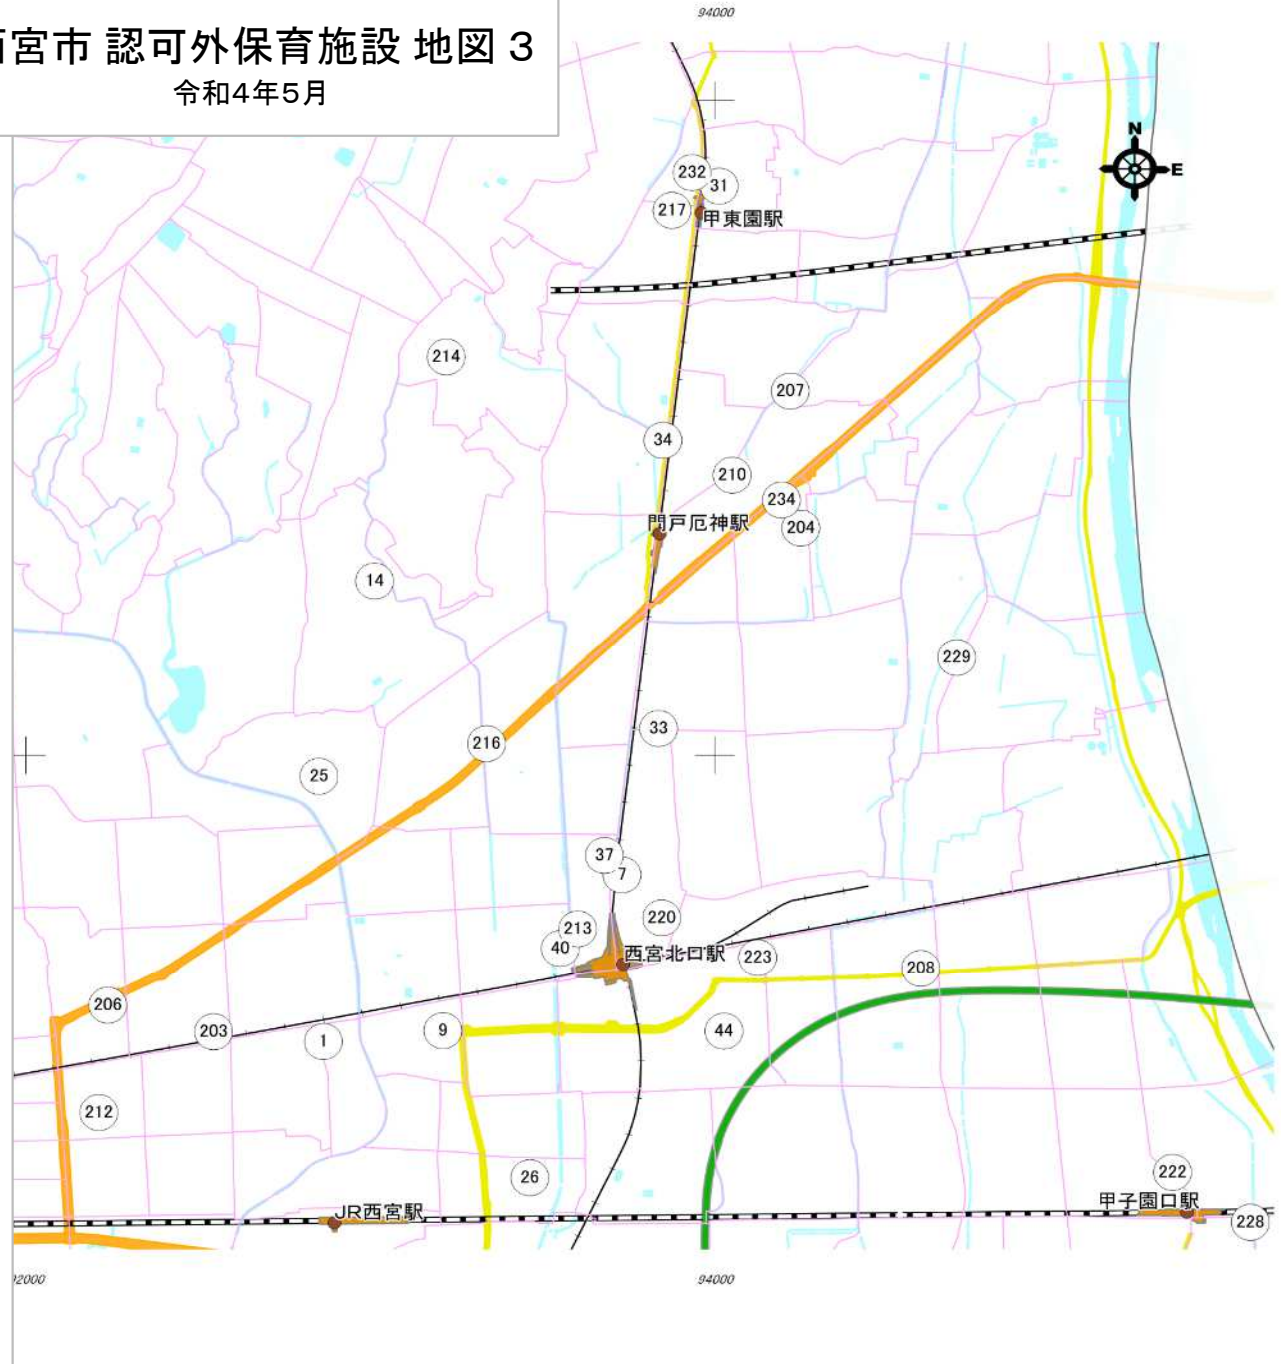

- 1 はらっぱ保育所
- 7 キンダーキッズ
  インターナショナルスクール西宮校
- 9 コナミスポーツクラブ本店西宮アネックス
- 14 チャイルドケアハウス トット
- 25 Pre School
- 26 にじの森保育園 西宮デュオ
- 31 AsovivA
- 33 モンテッソーリ教育 さち・子どもの家
- 34 うみとそらの保育園2nd
- 37 はまキッズインターナショナルスクール
  ブルードルフィンズ西宮校
- 44 ロックンラビット 阪急西宮ガーデンズ

企業主導型保育事業

- 203 すくすく保育わたなべ
- 204 うみとそらの保育園
- 206 保育所 かたつむりランド 西宮園
- 207 リッツ企業主導型保育園
- 208 西宮山水保育園
- 210 西宮どれみ保育園
- 212 スマイル保育園
- 213 はま保育所
- 214 関西学院内保育施設 ぽぶら保育園
- 216 わくわくげんきッズ西宮園
- 217 神門さんの保育園 甲東園
- 220 アップの保育園 こども館 ACTA西宮
- 222 YPC保育園 甲子園口
- 223 YPC保育園 西宮北口
- 228 トイロロ保育園 甲子園口
- 229 リッツ荒木の杜保育園
- 232 甲東山水保育園
- 234 ぼすとめいと保育園・門戸厄神

西宮市 認可外保育施設 地図 3

令和4年5月