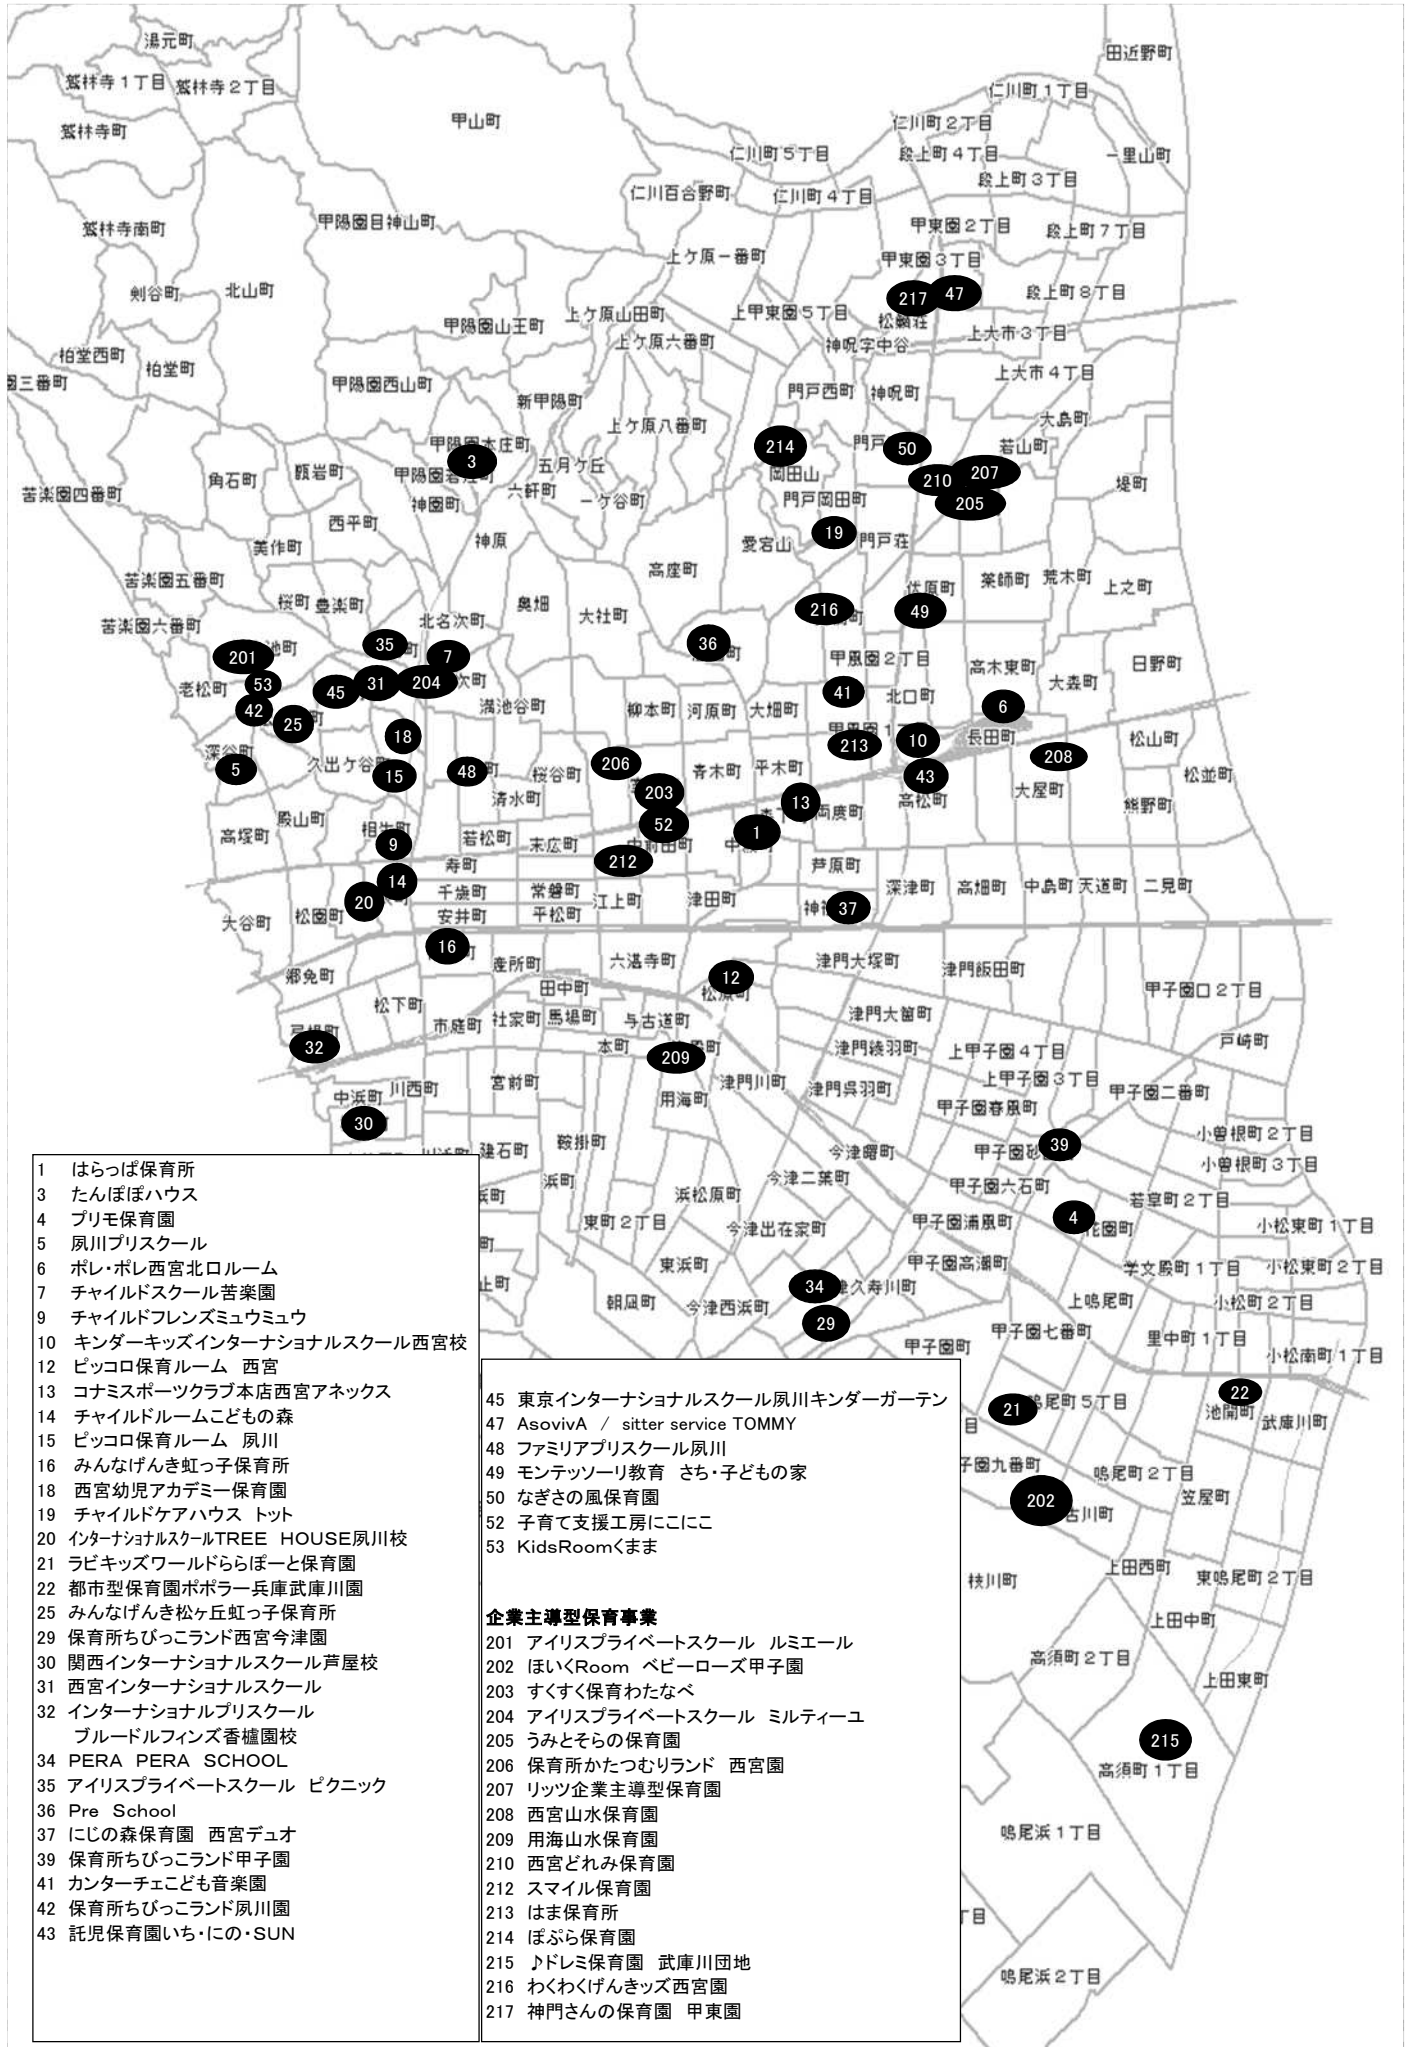

認可外保育施設

地図(南部)

平成30年10月

- 1 はらっぱ保育所
- 3 たんぽぽハウス
- 4 プリモ保育園
- 5 夙川プリスクール
- 6 ポレ・ポレ西宮北口ルーム
- 7 チャイルドスクール 苦楽園
- 9 チャイルドフレンズミュウミュウ
- 10 キンダーキッズインターナショナルスクール西宮校
- 12 ピッコロ保育ルーム 西宮
- 13 コナミススポーツクラブ本店西宮アネックス
- 14 チャイルドルームこどもの森
- 15 ピッコロ保育ルーム 夙川
- 16 みんなげんき虹っ子保育所
- 18 西宮幼児アカデミー保育園
- 19 チャイルドケアハウス トット
- 20 インターナショナルスクール TREE HOUSE 夙川校
- 21 ラビキッズワールドららぽーと保育園
- 22 都市型保育園ポポラー兵庫武庫川園
- 25 みんなげんき松ヶ丘虹っ子保育所
- 29 保育所ちびっコランド西宮今津園
- 30 関西インターナショナルスクール 芦屋校
- 31 西宮インターナショナルスクール
- 32 インターナショナルプリスクール プールドルフィンズ香櫨園校
- 34 PERA PERA SCHOOL
- 35 アイリスプライベートスクール ピクニック
- 36 Pre School
- 37 にじの森保育園 西宮デュオ
- 39 保育所ちびっコランド甲子園
- 41 カンターチェこども音楽園
- 42 保育所ちびっコランド夙川園
- 43 託児保育園いちにの・SUN

- 45 東京インターナショナルスクール夙川キンダーガーデン
 - 47 AsovivA / sitter service TOMMY
 - 48 ファミリアプリスクール 夙川
 - 49 モンテッソーリ教育 さち・子どもの家
 - 50 なぎさの風保育園
 - 52 子育て支援工房にこにこ
 - 53 KidsRoomくまま
- 企業主導型保育事業**
- 201 アイリスプライベートスクール ルミエール
 - 202 ほいくRoom ベビーローズ甲子園
 - 203 すくすく保育わたなべ
 - 204 アイリスプライベートスクール ミルティエユ
 - 205 うみとそらの保育園
 - 206 保育所かたつむりランド 西宮園
 - 207 リッツ企業主導型保育園
 - 208 西宮山水保育園
 - 209 用海山水保育園
 - 210 西宮どれみ保育園
 - 212 スマイル保育園
 - 213 はま保育所
 - 214 ぼぶら保育園
 - 215 トレミ保育園 武庫川団地
 - 216 わくわくげんきッズ西宮園
 - 217 神門さんの保育園 甲東園

- 1 保育ルーム チャイ・ランド
 - 2 パルクール・インターナショナル
 - 3 エクセレント西宮キッズ
- 企業主導型保育事業**
211 ぽぽおうちぐみ

認可外保育施設 地図(北部)