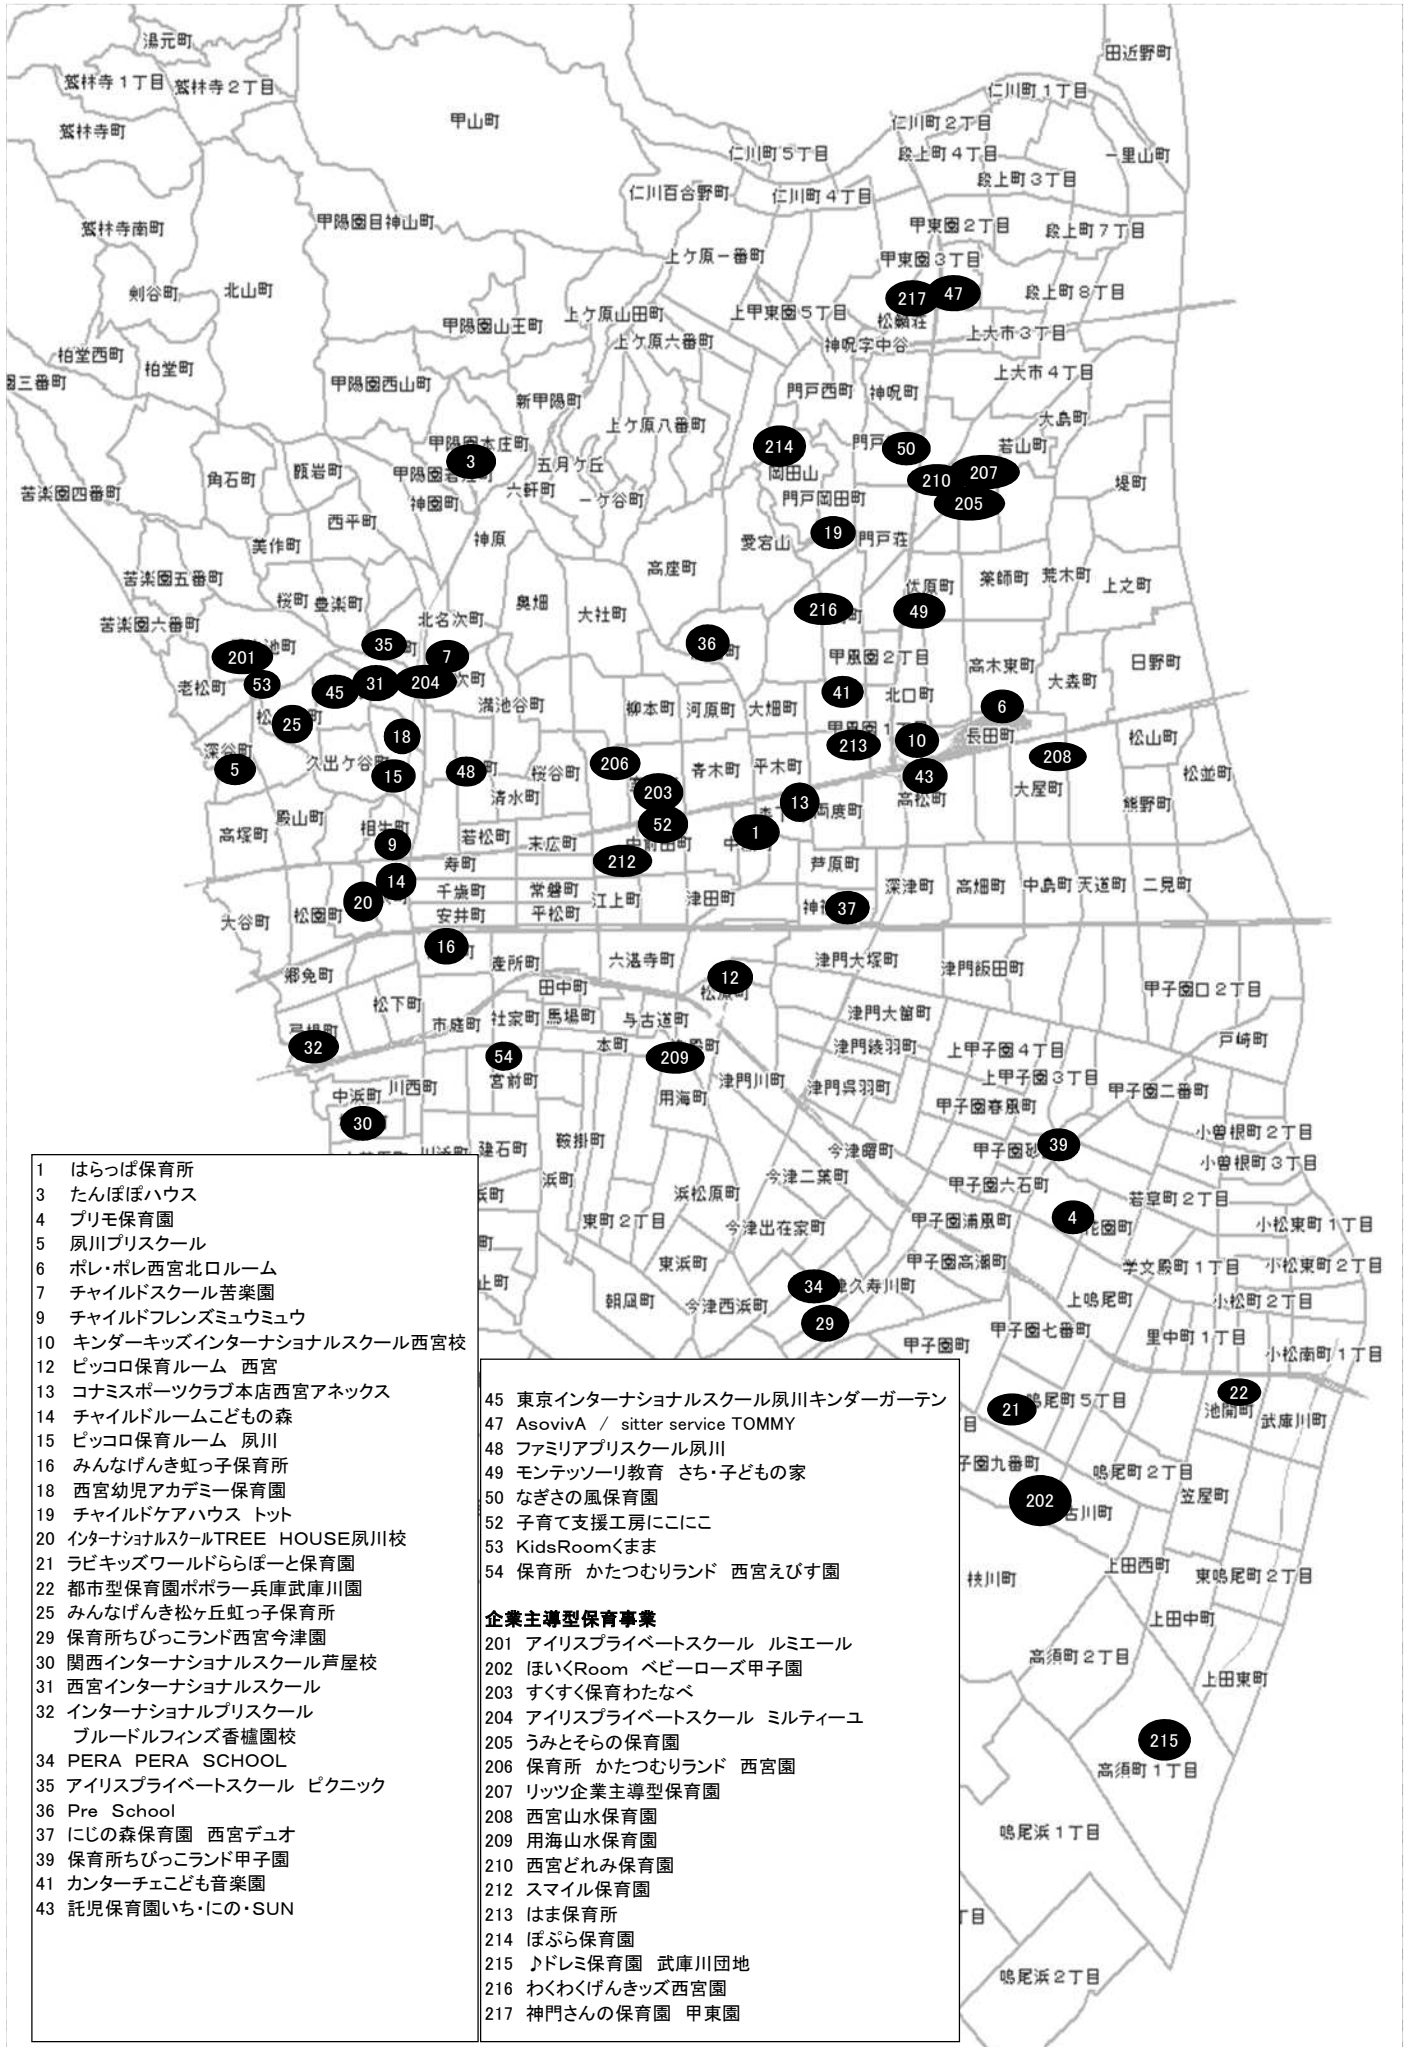

# 認可外保育施設

地図(南部)

平成31年1月

- 1 はらっぱ保育所
- 3 たんぼほハウス
- 4 プリモ保育園
- 5 夙川プリスクール
- 6 ポレ・ポレ西宮北口ルーム
- 7 チャイルドスクール 苦楽園
- 9 チャイルドフレンズミュウミュウ
- 10 キンダーキッズインターナショナルスクール西宮校
- 12 ピッコロ保育ルーム 西宮
- 13 コナミススポーツクラブ本店西宮アネックス
- 14 チャイルドルームこどもの森
- 15 ピッコロ保育ルーム 夙川
- 16 みんなげんき虹っ子保育所
- 18 西宮幼児アカデミー保育園
- 19 チャイルドケアハウス トット
- 20 インターナショナルスクールTREE HOUSE夙川校
- 21 ラビキッズワールドららぽーと保育園
- 22 都市型保育園ポポラー兵庫武庫川園
- 25 みんなげんき松ヶ丘虹っ子保育所
- 29 保育所ちびっコランド西宮今津園
- 30 関西インターナショナルスクール 芦屋校
- 31 西宮インターナショナルスクール
- 32 インターナショナルプリスクール プルードルフィンズ香櫛園校
- 34 PERA PERA SCHOOL
- 35 アイリスプライベートスクール ピクニック
- 36 Pre School
- 37 にじの森保育園 西宮デュオ
- 39 保育所ちびっコランド甲子園
- 41 カンターチェこども音楽園
- 43 託児保育園いち・にの・SUN

- 45 東京インターナショナルスクール夙川キンダーガーデン
  - 47 AsovivA / sitter service TOMMY
  - 48 ファミリアプリスクール夙川
  - 49 モンテッソーリ教育 さち・子どもの家
  - 50 なぎさの風保育園
  - 52 子育て支援工房にここ
  - 53 KidsRoomくま
  - 54 保育所 かたつむりランド 西宮えびす園
- 企業主導型保育事業**
- 201 アイリスプライベートスクール ルミエール
  - 202 ほいくRoom ベビーローズ甲子園
  - 203 すくすく保育わたなべ
  - 204 アイリスプライベートスクール ミルティエウ
  - 205 うみとそらの保育園
  - 206 保育所 かたつむりランド 西宮園
  - 207 リッツ企業主導型保育園
  - 208 西宮山水保育園
  - 209 用海山水保育園
  - 210 西宮どれみ保育園
  - 212 スマイル保育園
  - 213 はま保育所
  - 214 ぼぶら保育園
  - 215 トレミ保育園 武庫川団地
  - 216 わくわくげんきッズ西宮園
  - 217 神門さんの保育園 甲東園

認可外保育施設 地図(北部)

平成31年1月