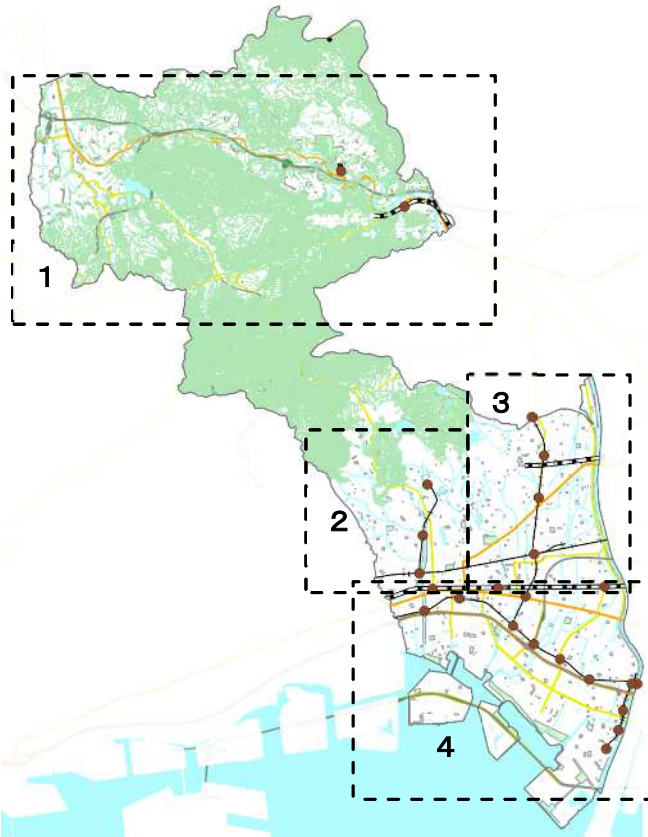

施設の住所や電話番号は下記の西宮市ホームページに掲載の一覧表  
で確認してください。

『認可外保育施設について(市内施設一覧)』

ページ番号: 59997462

<https://www.nishi.or.jp/access/kosodatehoiku/hoiku/ninkagaihoiku.html>

26 パルクル・インターナショナル

企業主導型保育事業

211 ほぼおうちぐみ

西宮市 認可外保育施設 地図 1 令和6年4月

## 西宮市 認可外保育施設 地図 2 令和6年4月

- 2 たんぽぽハウス
- 4 夙川プリスクール
- 6 チャイルドフレンズミュウミュウ
- 8 チャイルドルームこどもの森
- 9 ピッコロ保育ルーム 夙川
- 11 西宮幼児アカデミー保育園
- 13 インターナショナルスクールTREE HOUSE夙川校
- 16 みんなげんき松ヶ丘虹っ子保育所
- 19 西宮インターナショナルスクール
- 28 東京インターナショナルスクール  
夙川キンダーガーデン
- 37 Marie International School 夙川
- 41 食育プリスクール COMMON
- 43 託児所さくらんぼ
- 44 セイバンスマイルこども園