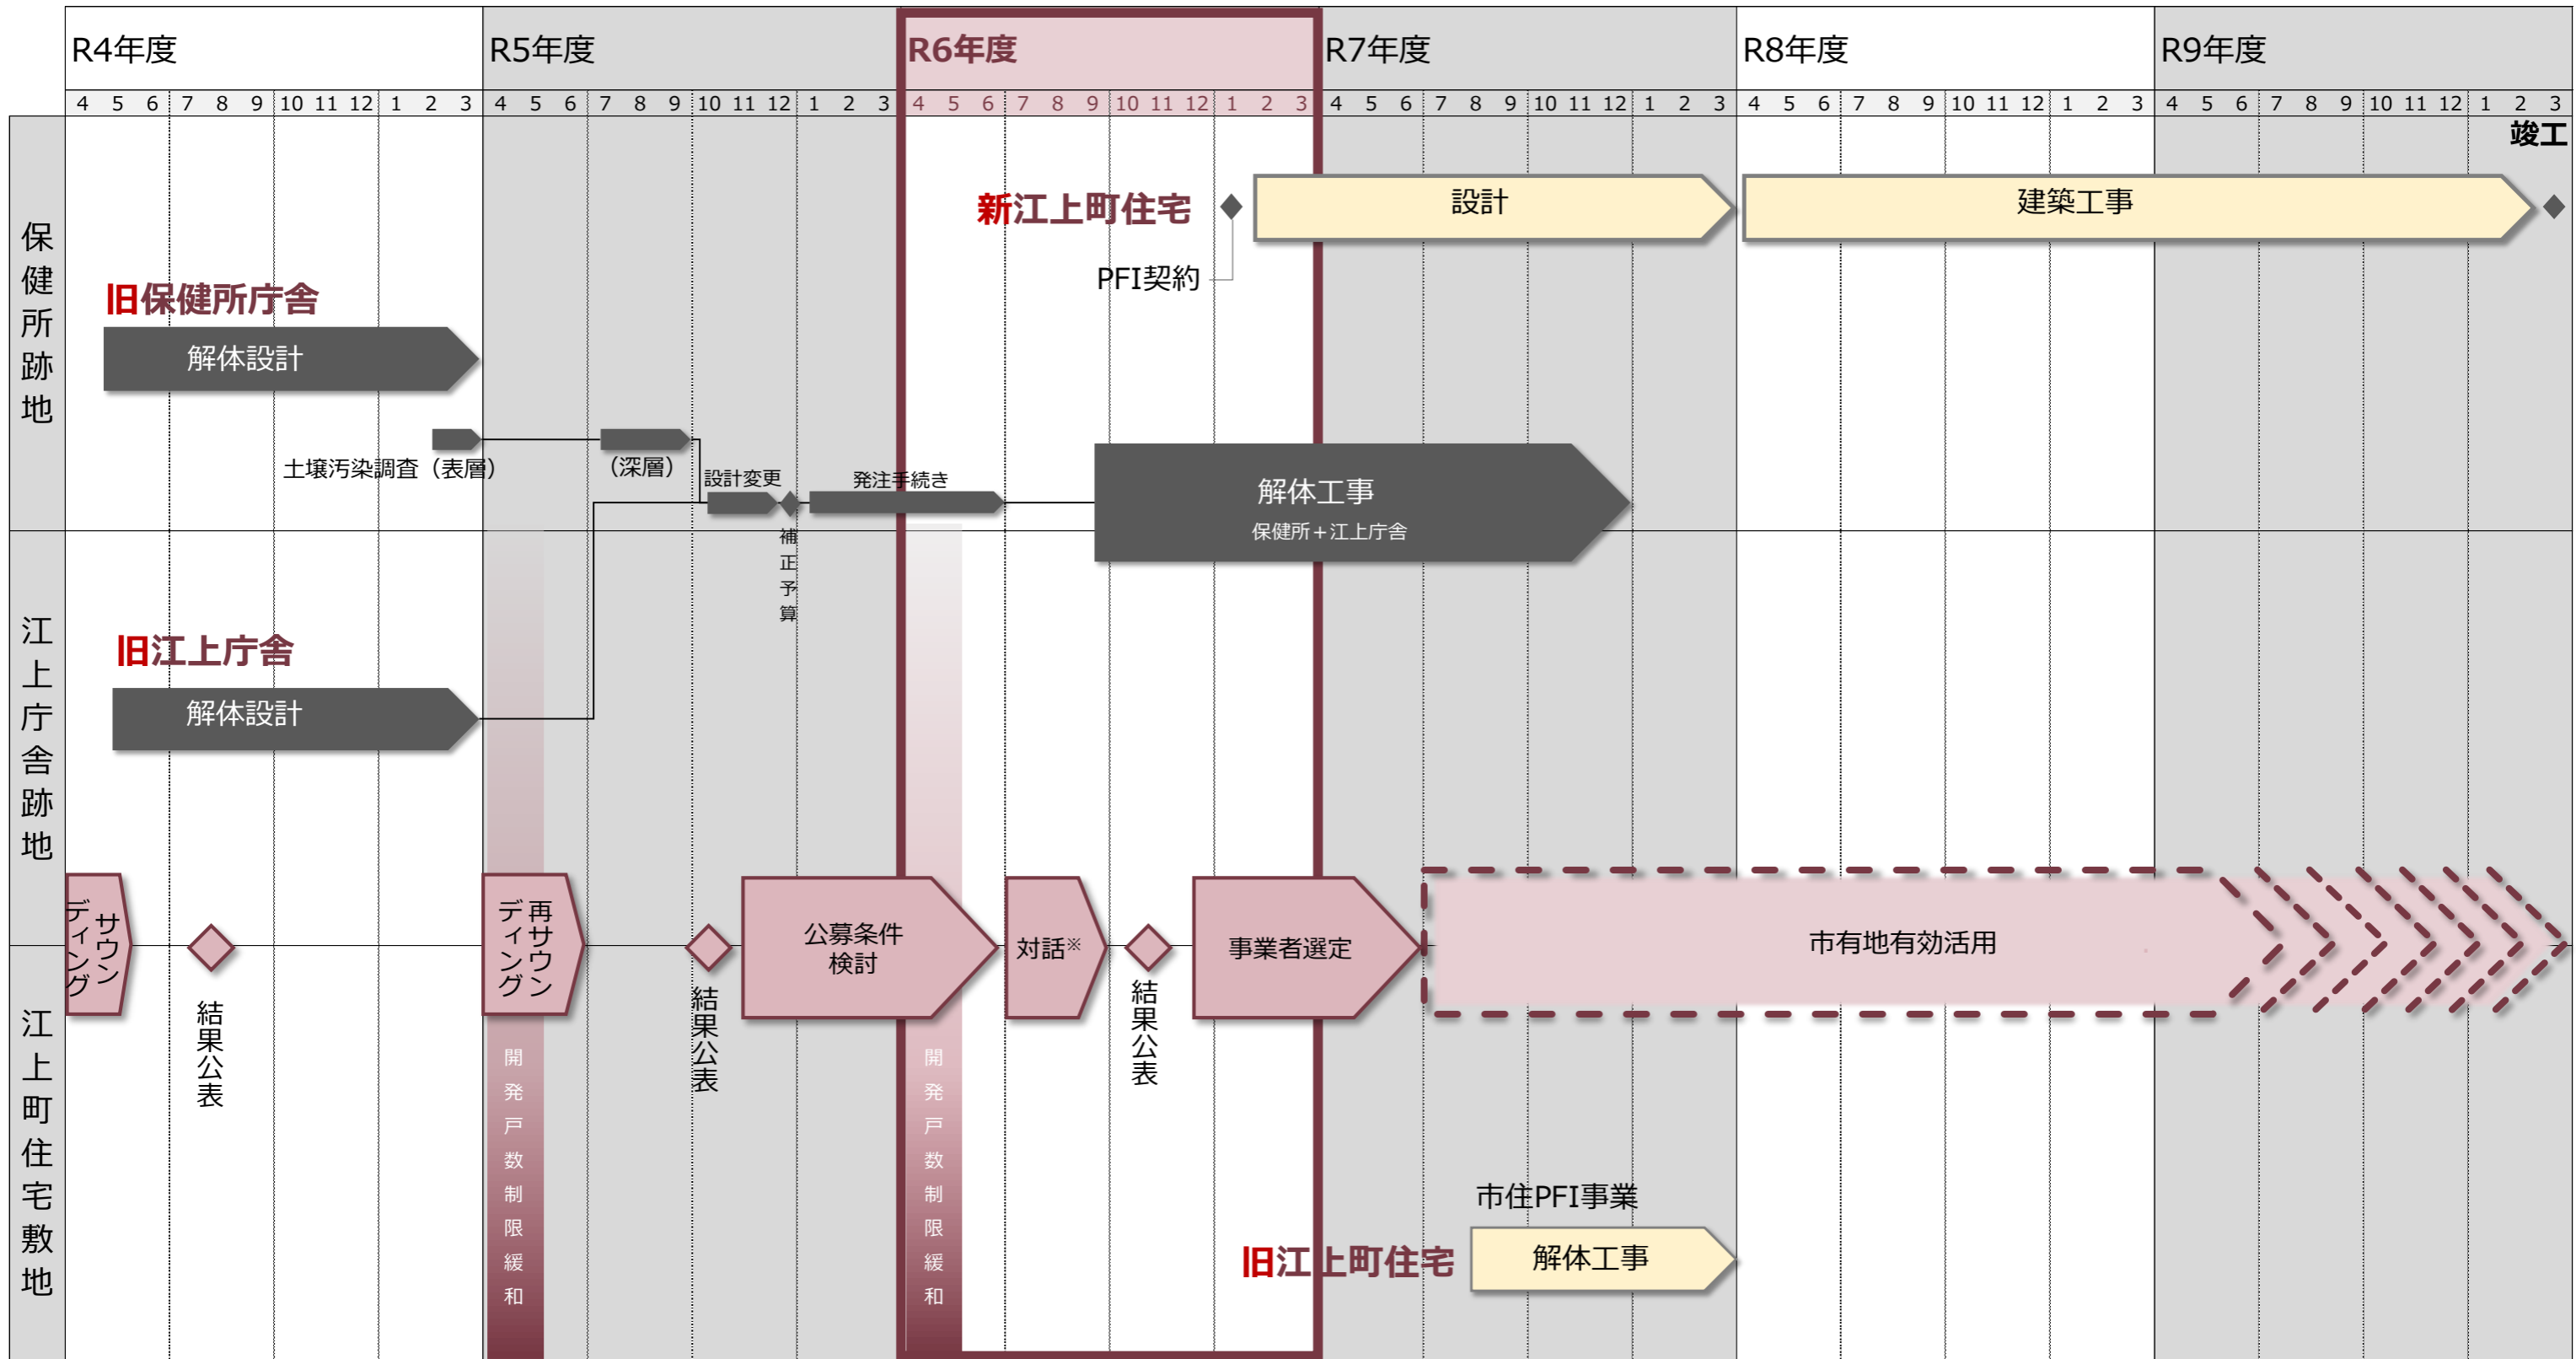

江上町市有地活用関係事業

スケジュール案

● 準受入困難地区
→ 特別監視地区

● 特別監視地区
→ 監視地区

※ 募集要項の骨子をもとに公募に向けた対話を実施予定