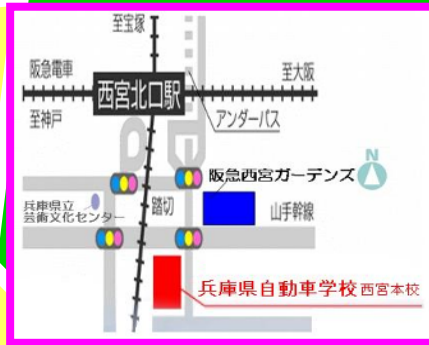

13:00 セレモニー
13:20 音楽隊演奏
13:50 交通安全体験コーナー
(※体験コーナーへは音楽隊の演奏終了までは入れません)
15:30 バルーンショー
16:00 閉会

野外コンサート
兵庫県警察音楽隊

展示・記念撮影
白バイ・パトカー
さくらやまなみバス
特殊車両

交通安全フェスティバル

2017 西宮市

主催：西宮市交通安全推進協議会

日時：9月23日(土)祝日 13:00～16:00

会場：兵庫県自動車学校西宮本校
※阪急西宮北口駅から徒歩5分(西宮市深津町4番30号)

交通安全啓発・体験

酒酔い体験ゴーグル
自転車整備点検
応急救護・ミニ消防車
クイズ・ガラガラ抽選
電動アシスト自転車体験

バルーンノア

マジックバルーンショー

※ 写真撮影はお手持ちのカメラで各自撮影をお願いします。 ※ 荒天の場合は中止となります。
※ 都合により予告なく内容が変わることがあります。 ※ 配布物は数に限りがあります。
※ 会場に駐車場はございません。公共交通機関や近隣有料駐車場をご利用ください。