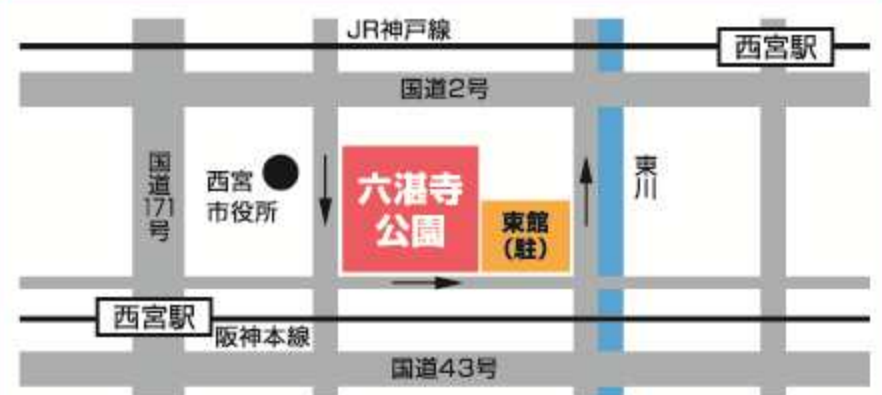

マップ

阪神西宮駅から徒歩5分/JR西宮駅から徒歩10分

主催 西宮市・NPO等公益活動市民団体啓発事業実行委員会

協力 さくらFM 78.7MHz

お問い合わせ

NPO等公益活動市民団体啓発事業実行委員会事務局:

NPO法人コミュニティ事業支援ネット
西宮市榎塚町2-20 西宮商工会館本館3階
0798-23-3738 info@comisapo.com
開所時間 平日10:00~19:00