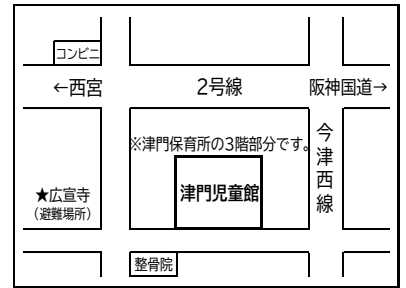

2024年

じどうかんだより

〒663-8247 西宮市津門稲荷町 5-23

TEL 0798-35-6297

ホームページはこちらです。

6月のおやすみ 2日・9日・16日・23日・30日

現在の児童館利用に関する注意事項を記載しています。

必ずご確認ください。

雨が多い季節になりましたね。

児童館は雨降りでも楽しく遊べるよ。

みんなで遊びに来てね。