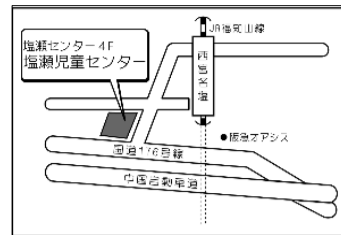

しおせじどうセンター

〒669-1134
西宮市名塩新町1番地
Tel (0797) 61-1710
<https://www.nishinomiya-fukushi.jp/>

☆現在の児童館の利用に関する注意事項は裏面に記載しています。
必ずご確認ください。

月	火	水	木	金	土	日
～児童館の利用申込について～ 市内児童館をはじめ利用する方は 二次元コードを読み取り、 利用申込フォームから 手続きをしてください。						1 要申込 書道キッズ 1:45～ 小・中学生と保護者 講師：小林 恵水先生 持ち物：書道道具・半紙・新聞紙 2 ドッジボール 3:10～3:50 小学生 ミニドッジ 4:30～4:45 小学生
3 要申込 赤ちゃん広場 10:30～11:30 令和5年6月1日以降生まれの子と保護者 ※1歳以上のきょうだいは参加不可 子育てコンシェルジュが来られます	4 身長・体重を測ろう! 10:30～11:30 0歳からの子と保護者	5 なかよしタイム 10:30～12:20 0歳からの子と保護者 おはなし会 4:00～ 幼児から 講師：名塩おはなし会	6 なかよしぱーく 10:30～12:20 0歳からの子と保護者	7 要申込 音楽療法を取り入れたリトミック 10:30～11:15 0歳からの子と保護者 講師：きりんたんぱりん	8 要申込 卓球ピンポン 2:00～2:50 5歳から(幼児は保護者同伴) 持ち物：上靴 講師：名塩老人会卓球クラブ ドッジボール 3:10～3:50 小学生 五色百人一首教室 4:00～4:50 小・中学生 講師：市川 心吾先生	9
父の日のプレゼント作り「ポップ&キュートな小物入れ」 3:30～ 4歳から小学生(幼児は保護者同伴) 要申込 ※一人1回申し込めます						
10 要申込 英語でリトミック 10:30～11:15 0歳からの子と保護者 講師：平田 裕子先生	11 会員制 おやこであそぼ ～乳児クラス～ 10:30～11:10	12 会員制 おやこであそぼ ～幼児クラス～ 10:30～11:15 おはなし会 4:00～ 幼児から 講師：名塩おはなし会	13 北部図書館 0歳から2歳児向けおはなし会 in 塩瀬児童センター 11:00～ 0歳から2歳の子と保護者 講師：図書館おはなしボランティア	14 要申込 ポトフ 10:30～11:15 0歳からの子と保護者 講師：松田 美穂先生 ♪リトミックを楽しみましょう。	15 パパday 10:00～12:20 0歳からの子と保護者 ドッジボール 3:10～3:50 小学生	16
17 なかよしぱーく 10:30～12:20 0歳からの子と保護者	18 子育て講座 要申込 生瀬よちよち広場 「こどもの虫歯予防」 10:30～11:30 0歳から2歳の子と保護者 講師：歯科衛生士 場所：生瀬市民館 子育てコンシェルジュが来られます	19 会員制 おやこであそぼ ～幼児クラス～ 10:30～11:15 おはなし会 4:00～ 幼児から(幼児は保護者同伴) 講師：名塩おはなし会	20 なかよしぱーく 10:30～12:20 0歳からの子と保護者	21 子育て講座 よちよち広場 「こどもの虫歯予防」 10:30～11:30 0歳から2歳の子と保護者 講師：歯科衛生士	22 ドッジボール 3:10～3:50 小学生	23
つくってあそぼう!「発射台つき紙飛行機」 3:30～ 4歳から小学生(幼児は保護者同伴) 要申込 ※一人1回申し込めます						
24 要申込 ベビーマッサージ 10:30～11:30 0歳の子と保護者 講師：富永 恵未先生 持ち物：バスタオル 親子の飲み物 替えのおむつ	25 会員制 おやこであそぼ ～乳児クラス～ 10:30～11:10	26 要申込 親子ピラティス 10:30～11:30 0歳からの子と保護者 講師：逸見 由香里先生 おはなし会 4:00～ 幼児から 講師：名塩おはなし会	27 要申込 バランスボール×エクササイズ 10:30～11:30 0歳からの子と保護者 講師：森本 美代先生	28 なかよしぱーく 10:30～12:20 0歳からの子と保護者	29 ドッジボール 3:10～3:50 小学生	30

<もんだい>

ぞうの体重は4トンくらいあるけどヒツジは何トンある?

こたえ

リズムタイム♪
12:00から10分間指導員と
一緒に親子で手遊びや
体操を楽しみましょう!