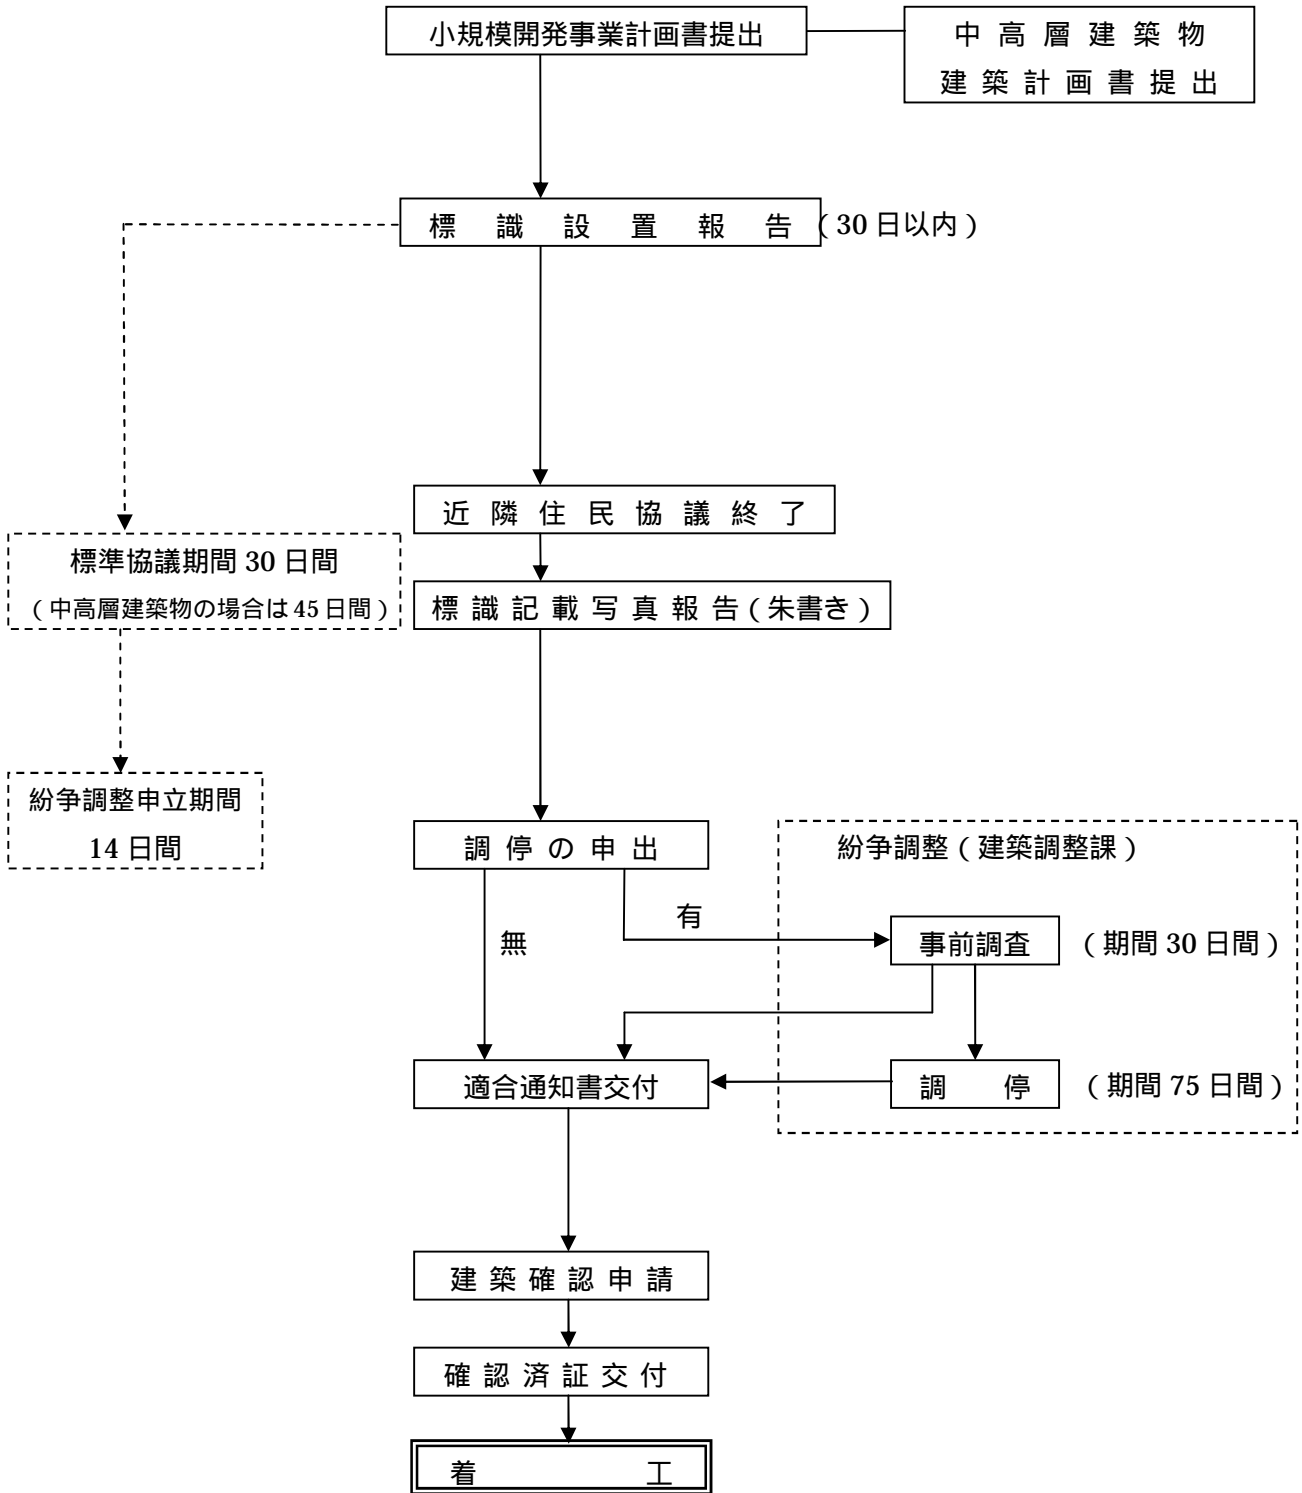

小規模集合住宅等に関する手続きの流れ

建築確認申請を指定確認検査機関へ提出される場合は、調査依頼書の提出が必要です。
(P18 参照。朱書き後に受付。)